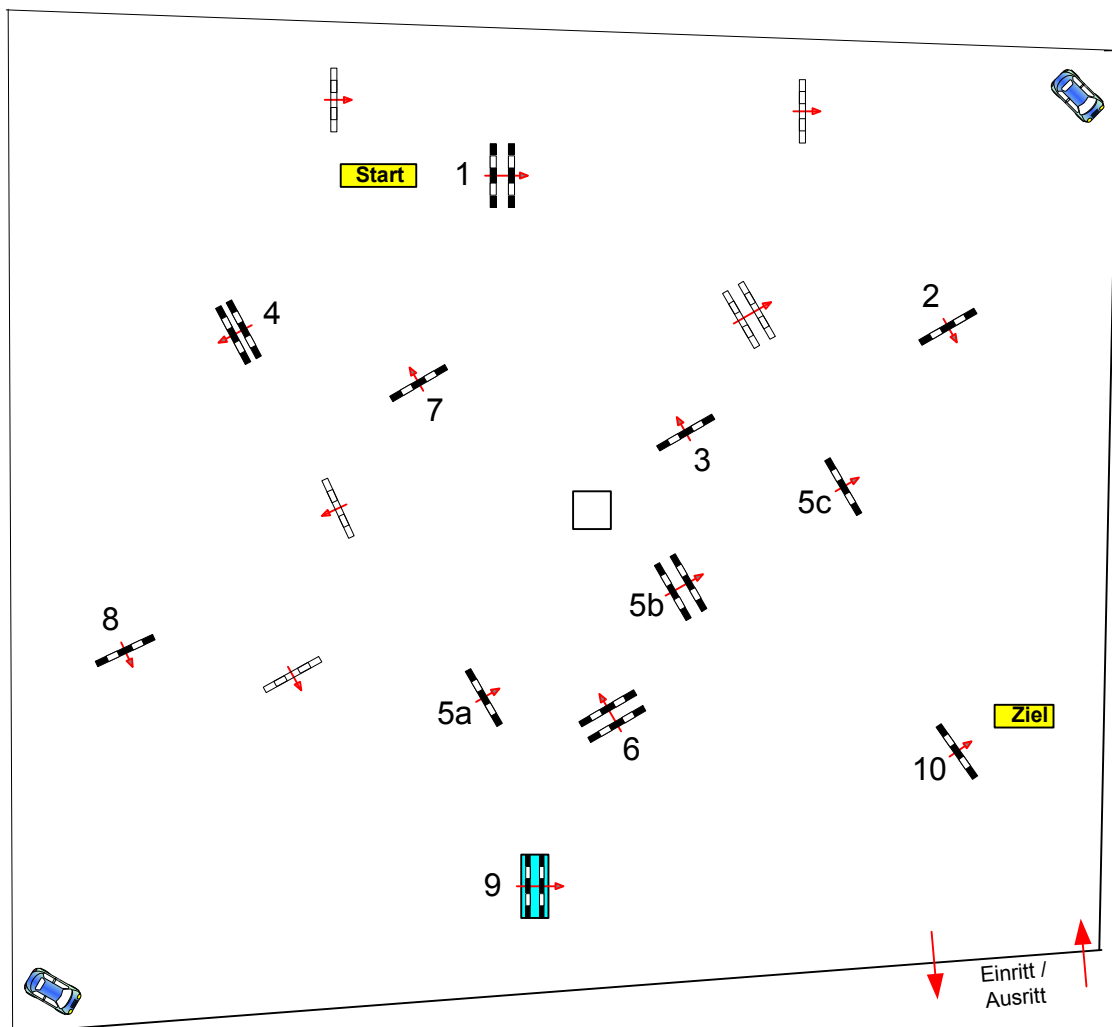

Billigheim / Pfalzmeisterschaften 2014

Freitag, 30. Mai 2014

Beginn: 10:15 Uhr

Prüfung Nr.: 37

Springpferde-LP

Klasse: M*

Richtverf.: A
LPO § 363.1
FEI RG / Art.
Höhe: 1,25 mtr.

Tempo: 350 m/Min.
Bahnlänge: 430 mtr.
Erlaubte Zeit: 74 sek.
Höchstzeit: 148 sek.

Hindernisse: 10
Sprünge: 12
Hindernisfehler: sek.
Geschl. Hindernis:

Course Designer
R.Neuhard, W.Schardt, S.Muthweiler