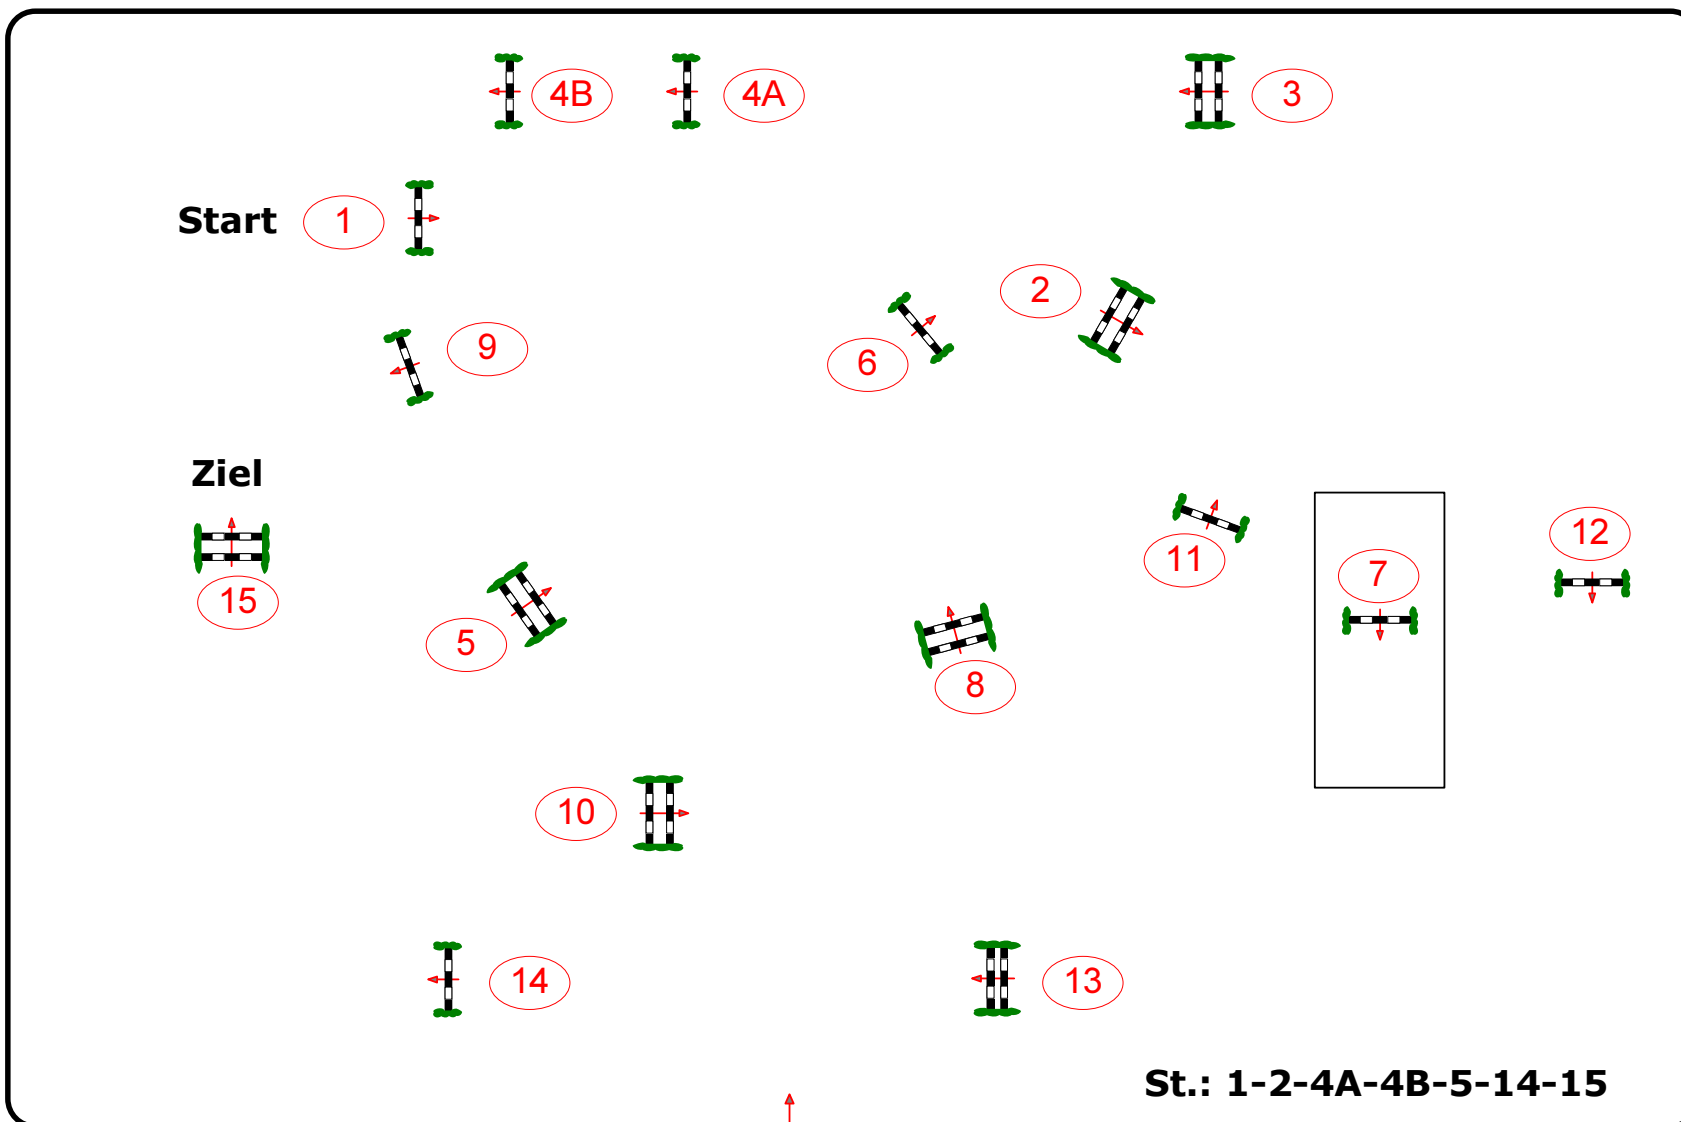

Pöttmes 1-4 Mai 2014

Prüfung Nr.: 23

Derby mit Stechen

Klasse: L

Samstag, 3. Mai 2014

Richtverf.: A
LPO § 501,1b1
RG / Art.
Höhe: 1,15 mtr.

Tempo: 350 m/Min.

Bahnlänge: 680 mtr.
Erlaubte Zeit: 117 sek.
Höchstzeit: 234 sek.

Hindernisse: 10
Sprünge: 11
Hindernisfehler: sek.
geschl. Hindernis:

1. Stechen über:

Bahnlänge: 320 mtr.
Erlaubte Zeit: 55 sek.
Höchstzeit: 110 sek.

Course Designer
Anne- Kathrin Günther
Paul Coninx