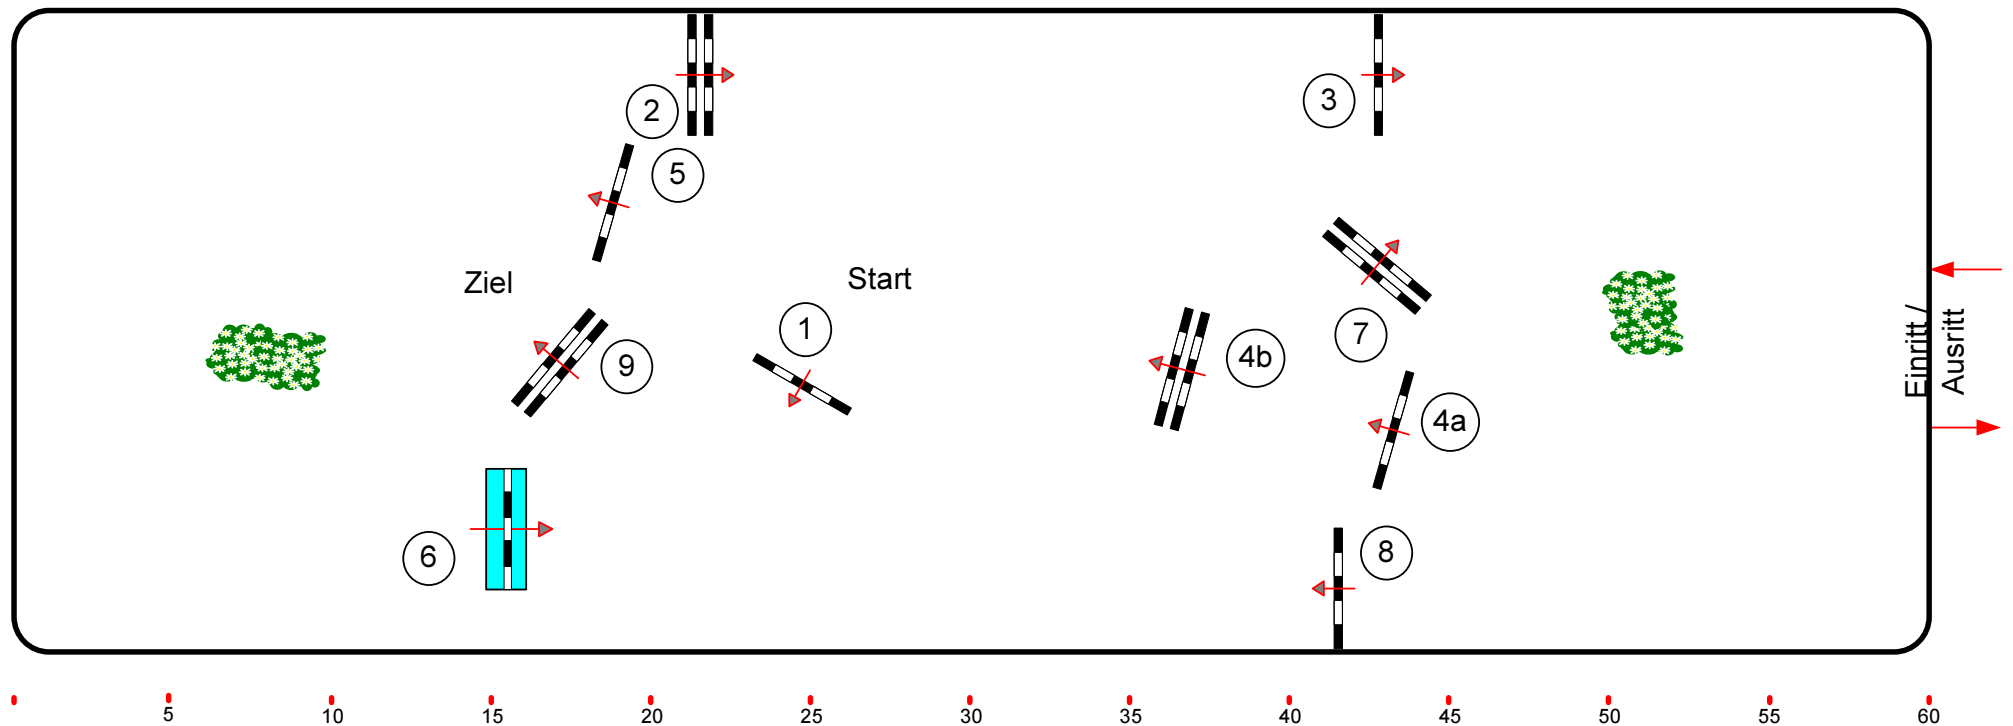

# Zoltingen 2014

Prüfung Nr.: 5

Springferdeprüfung

Klasse: L

Sonntag, 13. April 2014

Beginn: 8:30 Uhr

Richtverf.: A  
LPO § 363,1  
FEI RG / Art.  
Höhe: 1,15 mtr.

Tempo: 350 m/Min.  
Bahnlänge: 330 mtr.  
Erlaubte Zeit: 57 sek.  
Höchstzeit: 114 sek.

Hindernisse: 9  
Sprünge: 10  
Hindernisfehler: sek.  
Geschl. Hindernis:

1. Stechen über:  
Bahnlänge: 0 mtr.  
Erlaubte Zeit: 0 sek.  
Höchstzeit: 0 sek.

2. Stechen über:  
Bahnlänge: 0 mtr.  
Erlaubte Zeit: 0 sek.  
Höchstzeit: 0 sek.

Richter

Parcoursdesign:  
Manfred Herzog  
Franz-Xaver Gindhart