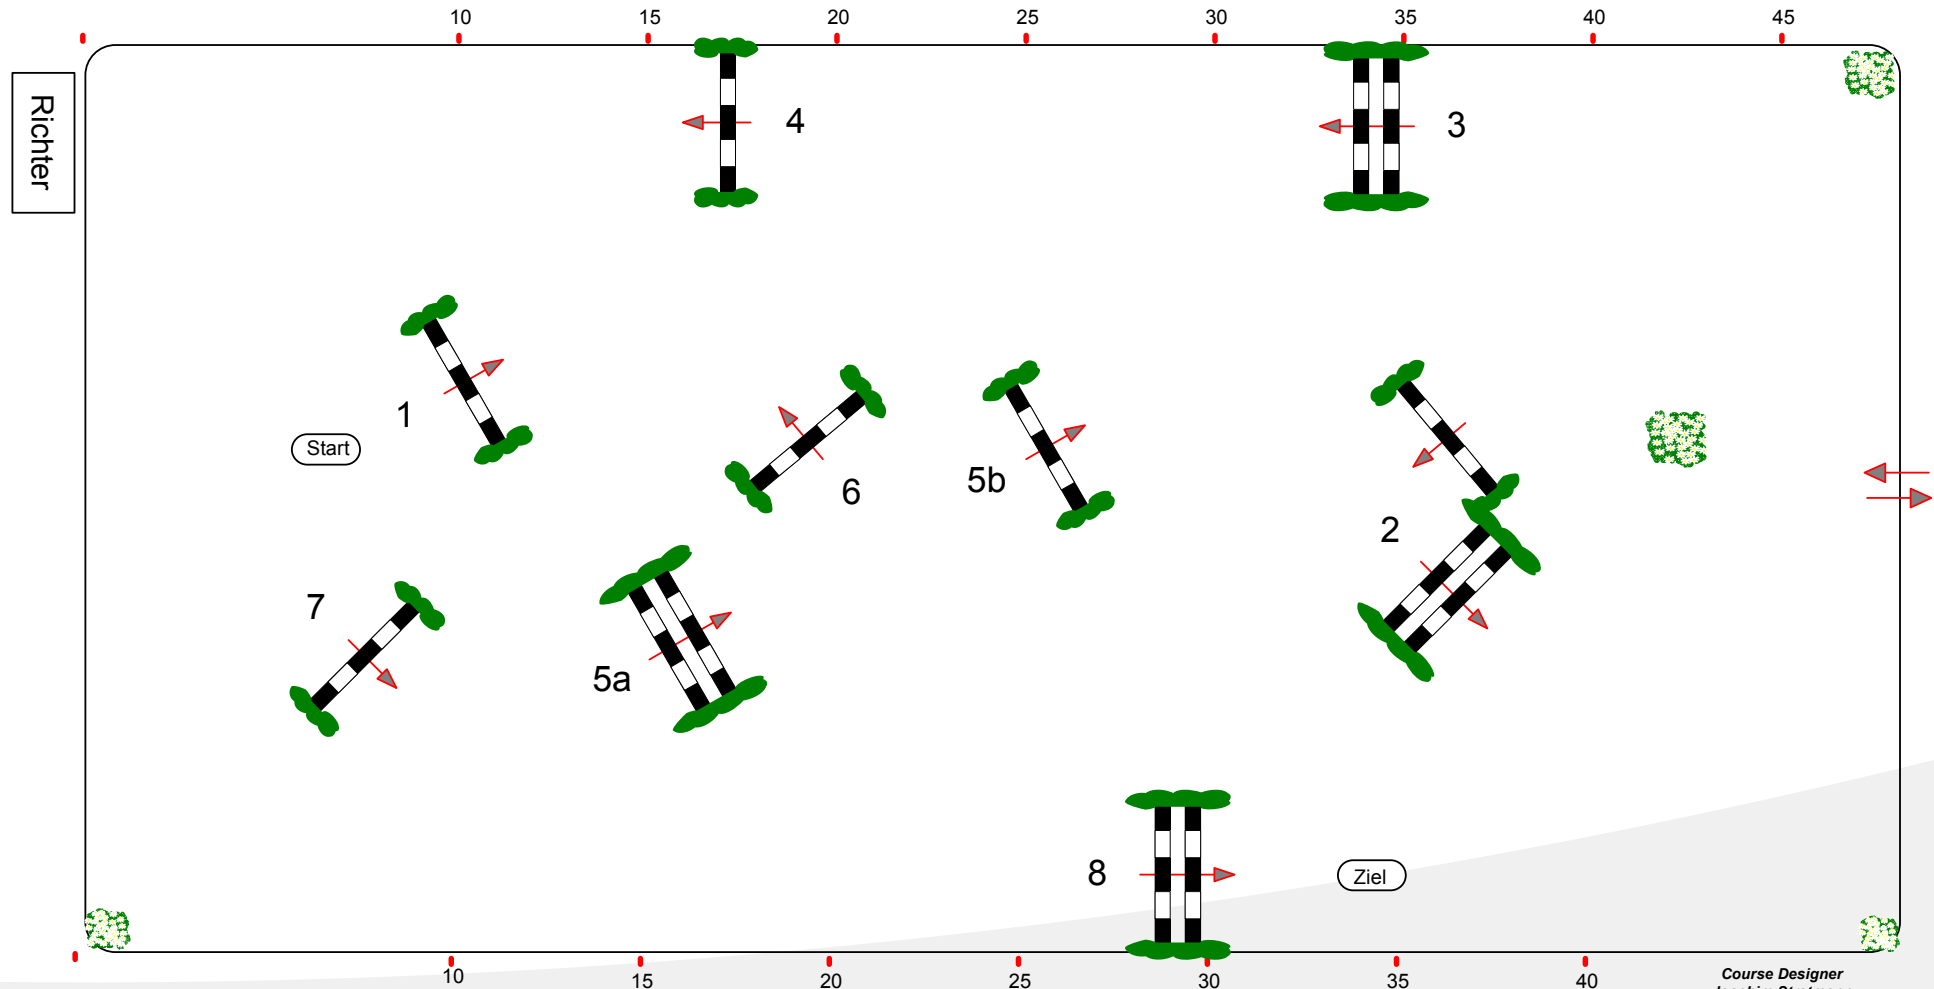

Springpferde-Festival Lathen 2014

Prüfung Nr.: 13

Kleine Tour

Spring-LP m. Zeitwertung

Klasse: A*

Sonntag, 9. Februar 2014

Beginn: 9:00 Uhr

Richtverf.: A
LPO § 501,A1
FEI RG / Art.
Höhe: 0,95 mtr.

Tempo: 350 m/Min.
Bahnlänge: 270 mtr.
Erlaubte Zeit: 47 sek.
Höchstzeit: 94 sek.

Hindernisse: 8
Sprünge: 9
Hindernisfehler: sek.
Geschl. Hindernis:

1. Stechen über:
Bahnlänge: 0 mtr.
Erlaubte Zeit: 0 sek.
Höchstzeit: 0 sek.