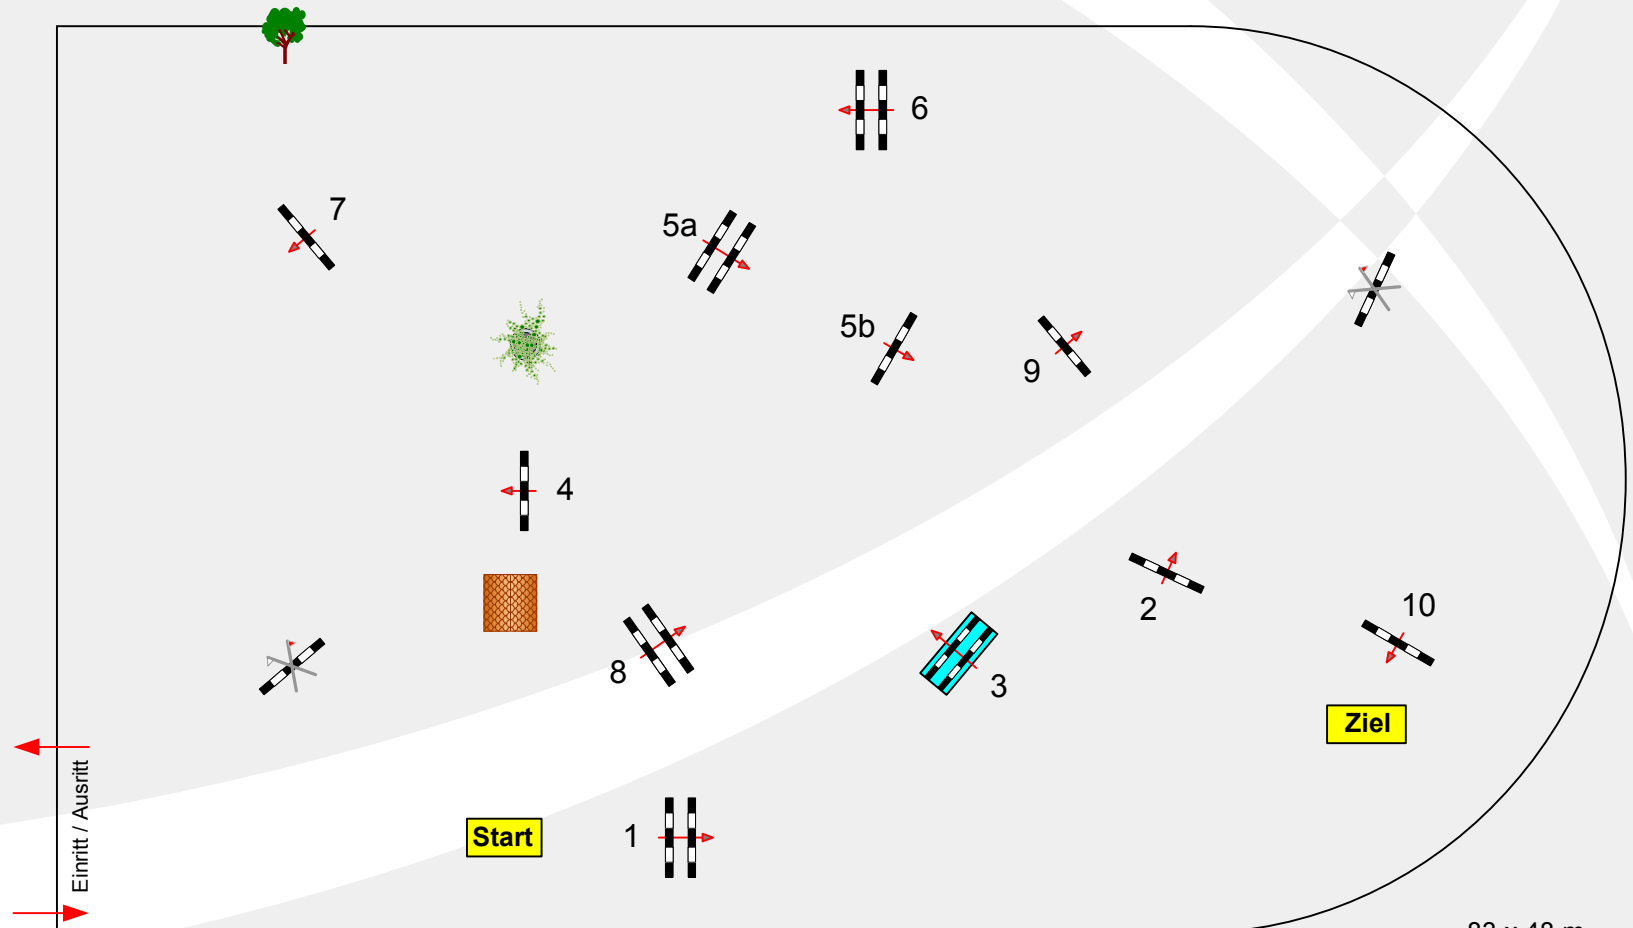

Richtverf.: A
LPO § 501,A1
RG / Art.
Höhe: 1,15 mtr.

Tempo: 350 m/Min.

Bahnlänge: 385 mtr.
Erlaubte Zeit: 66 sek.
Höchstzeit: 132 sek.

Hindernisse: 10
Sprünge: 11
Hindernisfehler: sek.
geschl. Hindernis:

1. Stechen über:

Bahnlänge: 0 mtr.
Erlaubte Zeit: 0 sek.
Höchstzeit: 0 sek.

Eintritt / Ausritt

Start

Ziel

83 x 48 m

Course Designer
Stefan Muthweiler / Michael Bommer