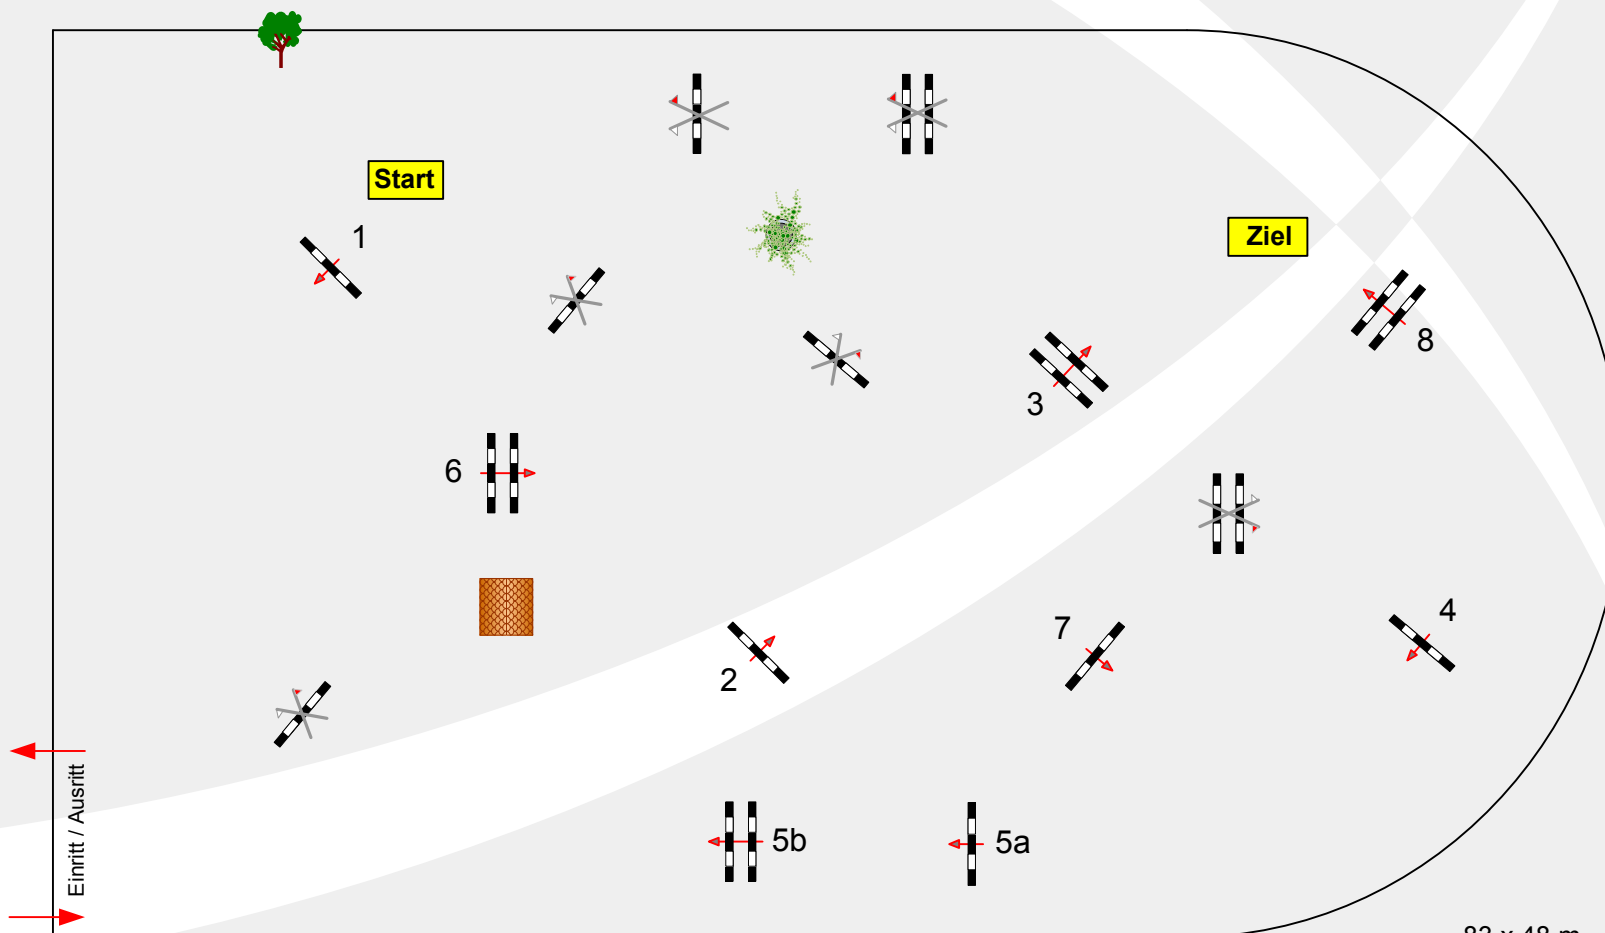

Richtverf.: A
LPO § 501,A1
RG / Art.
Höhe: 0,95 mtr.

Tempo: 350 m/Min.

Bahnlänge: 310 mtr.
Erlaubte Zeit: 54 sek.
Höchstzeit: 108 sek.

Hindernisse: 8
Sprünge: 9
Hindernisfehler: sek.
geschl. Hindernis:

1. Stechen über:

Bahnlänge: 0 mtr.
Erlaubte Zeit: 0 sek.
Höchstzeit: 0 sek.

Course Designer
Stefan Muthweiler / Michael Bommer

83 x 48 m