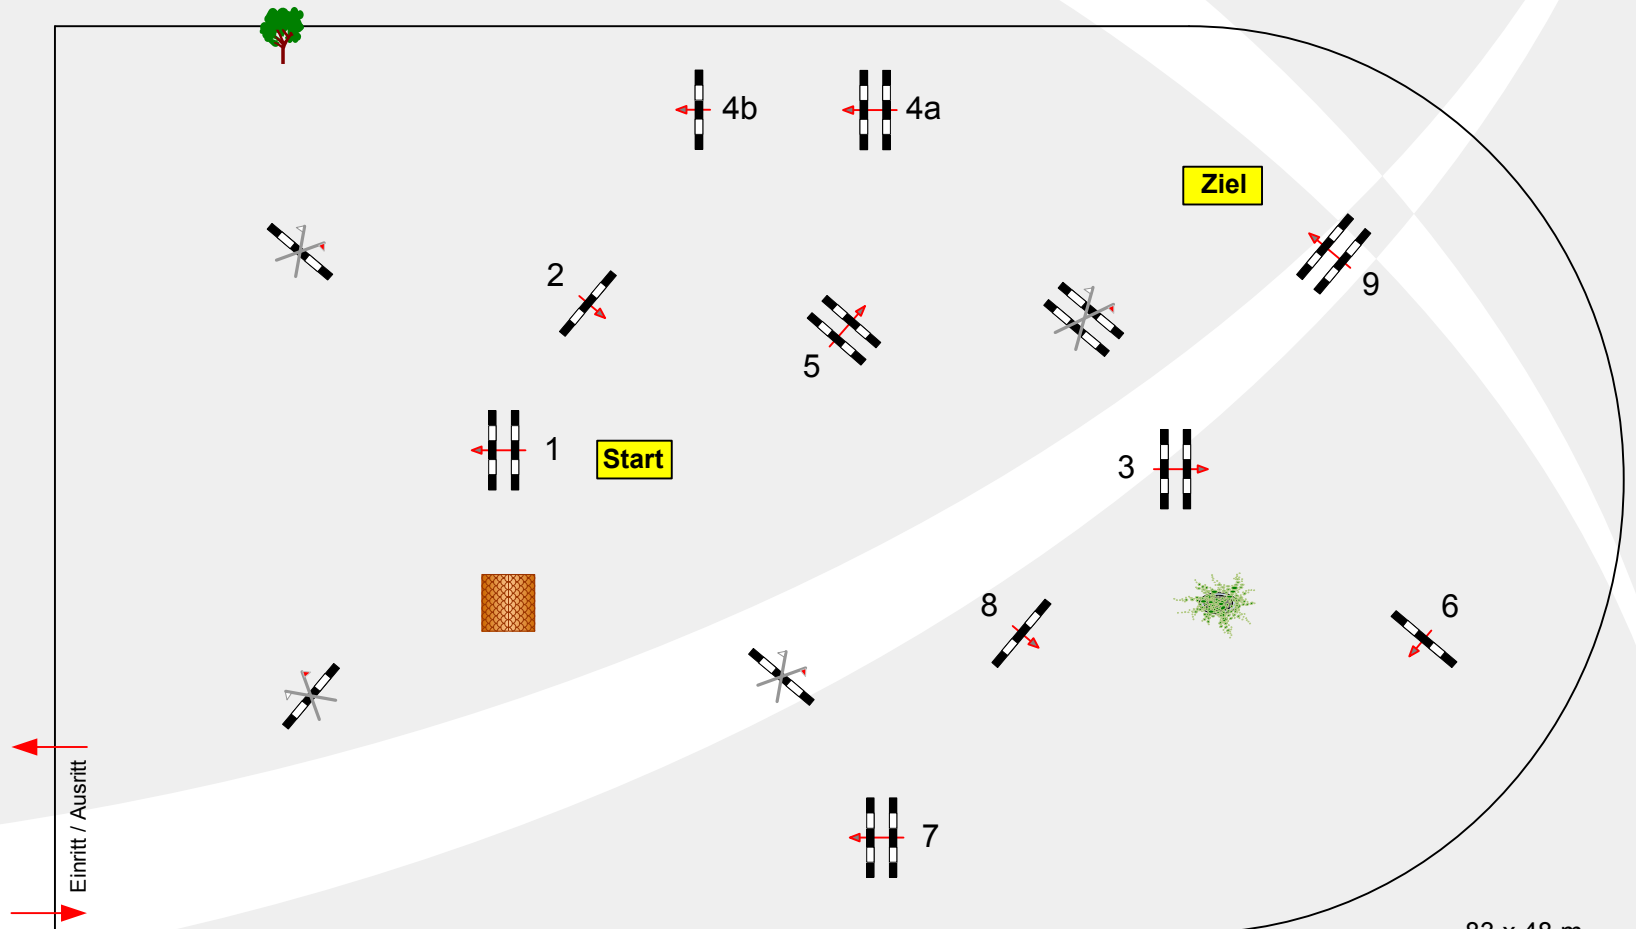

Richtverf.: A
LPO § 501,A1
RG / Art.
Höhe: 0,95 mtr.

Tempo: 350 m/Min.

Bahnlänge: 400 mtr.
Erlaubte Zeit: 69 sek.
Höchstzeit: 138 sek.

Hindernisse: 9
Sprünge: 10
Hindernisfehler: sek.
geschl. Hindernis:

1. Stechen über:

Bahnlänge: 0 mtr.
Erlaubte Zeit: 0 sek.
Höchstzeit: 0 sek.

Course Designer
Stefan Muthweiler / Michael Bommer

83 x 48 m