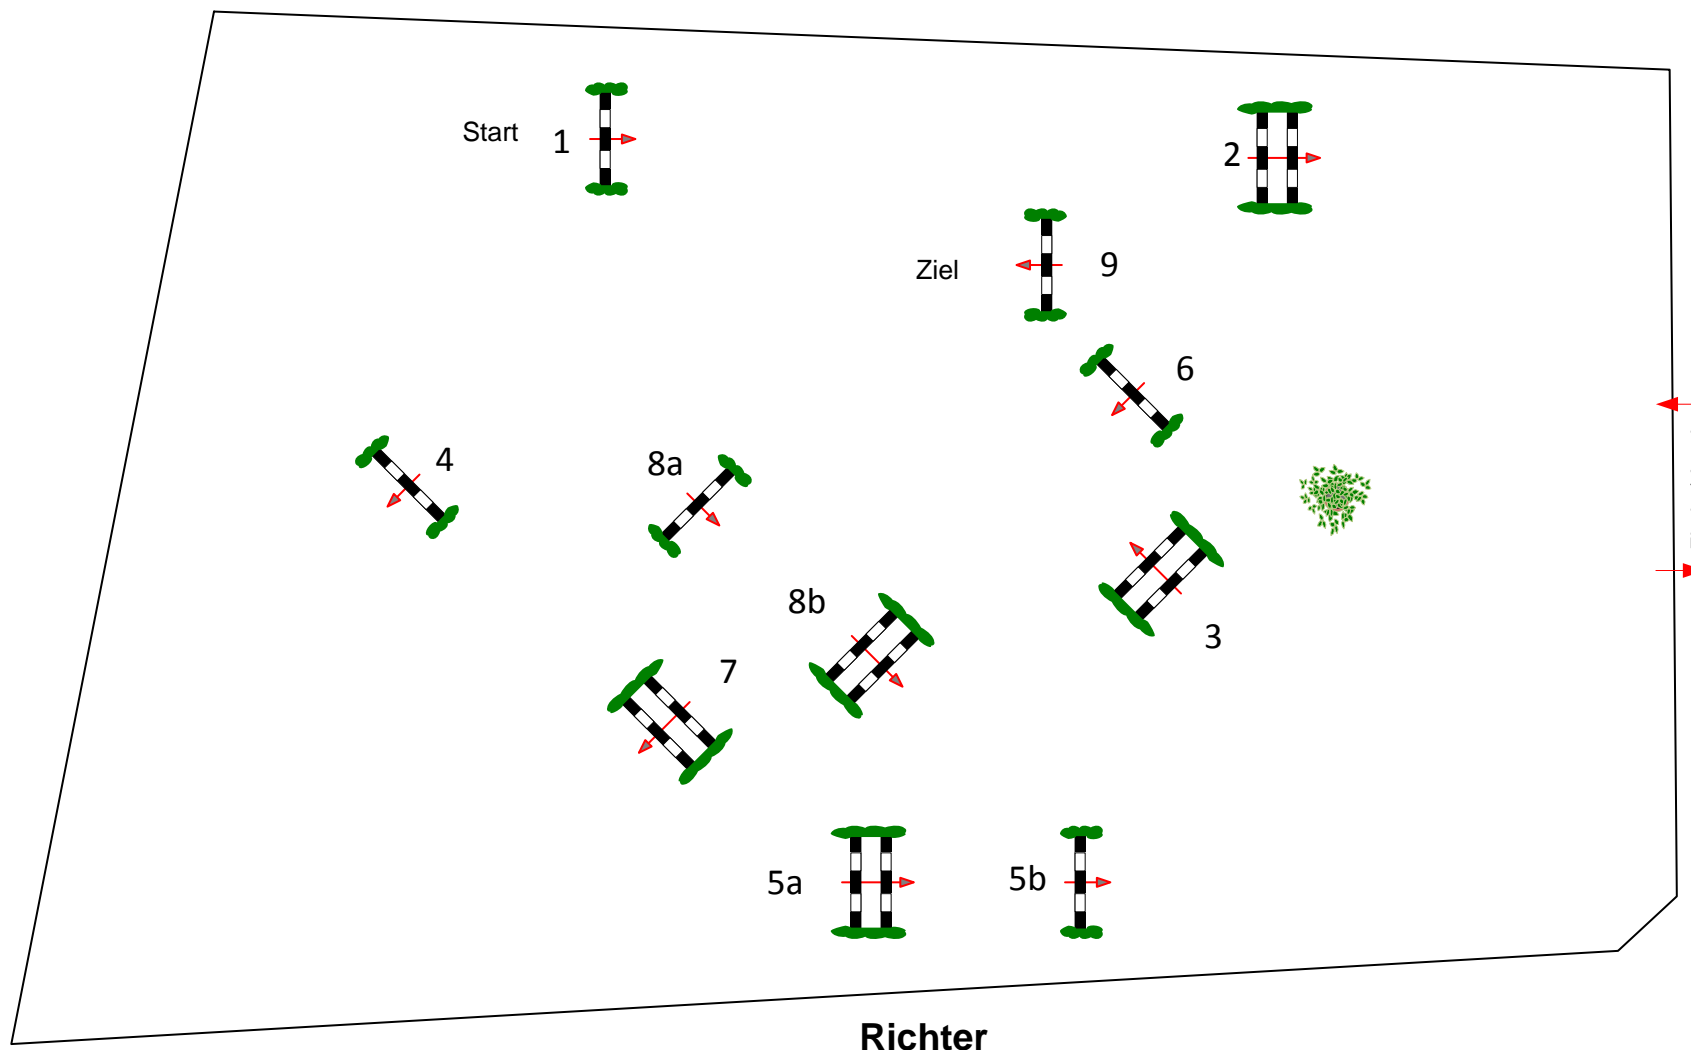

HORSE classics 2013

Prüfung Nr.: 13

Springpferde-LP

Klasse: M*

Samstag, 17. August 2013

Beginn: 10:30 Uhr

Richtverf.: A
LPO § 363/1
FEI RG / Art.
Höhe: 1.25 mtr.

Tempo: 350 m/Min.
Bahnlänge: 380 mtr.
Erlaubte Zeit: 66 sek.
Höchstzeit: 132 sek.

Hindernisse: 9
Sprünge: 11
Hindernisfehler: sek.
Geschl. Hindernis:

1. Stechen über:
Bahnlänge: 0 mtr.
Erlaubte Zeit: 0 sek.
Höchstzeit: 0 sek.

2. Stechen über:
Bahnlänge: 0 mtr.
Erlaubte Zeit: 0 sek.
Höchstzeit: 0 sek.