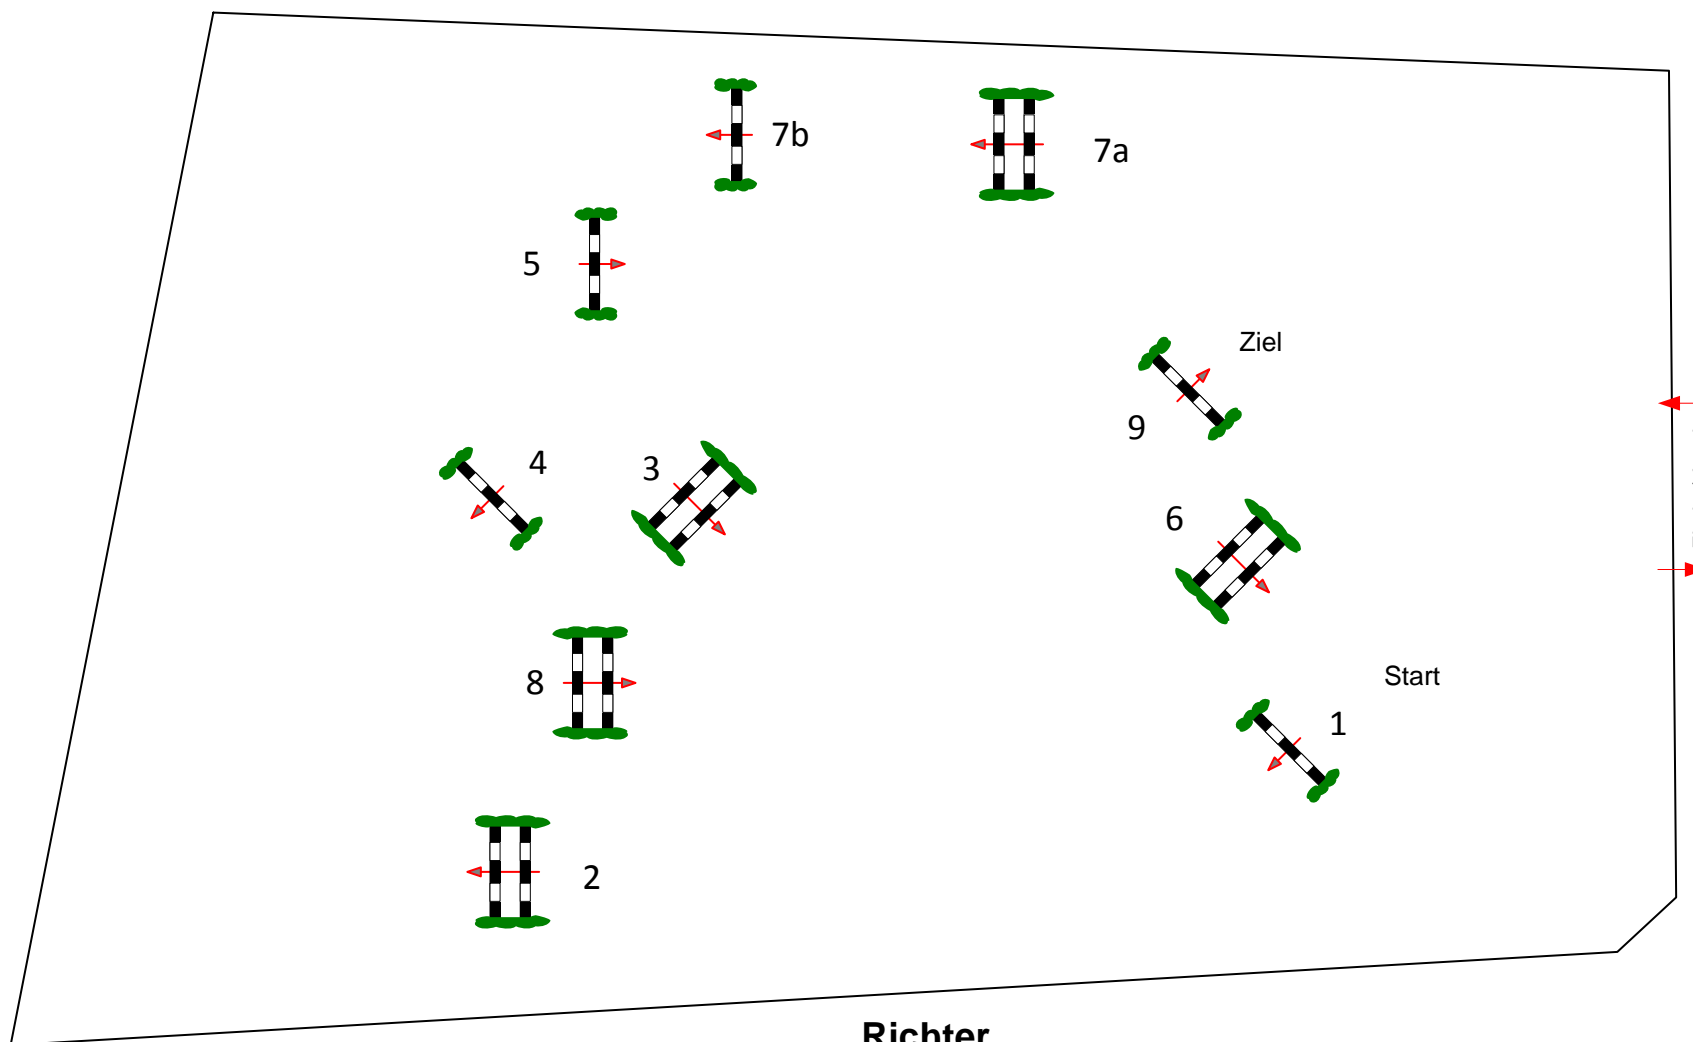

HORSE classics 2013

Prüfung Nr.: 12

Youngster Tour

Spring-LP m. Zeitwertung

Klasse: M*

Freitag, 16. August 2013

Beginn: 18:00 Uhr

Richtverf.: A
LPO §
FEI RG / Art.
Höhe: 1.25 mtr.

Tempo: 350 m/Min.
Bahnlänge: 340 mtr.
Erlaubte Zeit: 59 sek.
Höchstzeit: 118 sek.

Hindernisse: 9
Sprünge: 10
Hindernisfehler: sek.
Geschl. Hindernis:

1. Stechen über:
Bahnlänge: 0 mtr.
Erlaubte Zeit: 0 sek.
Höchstzeit: 0 sek.

2. Stechen über:
Bahnlänge: 0 mtr.
Erlaubte Zeit: 0 sek.
Höchstzeit: 0 sek.

Course Designer
Christa Jung (GER)