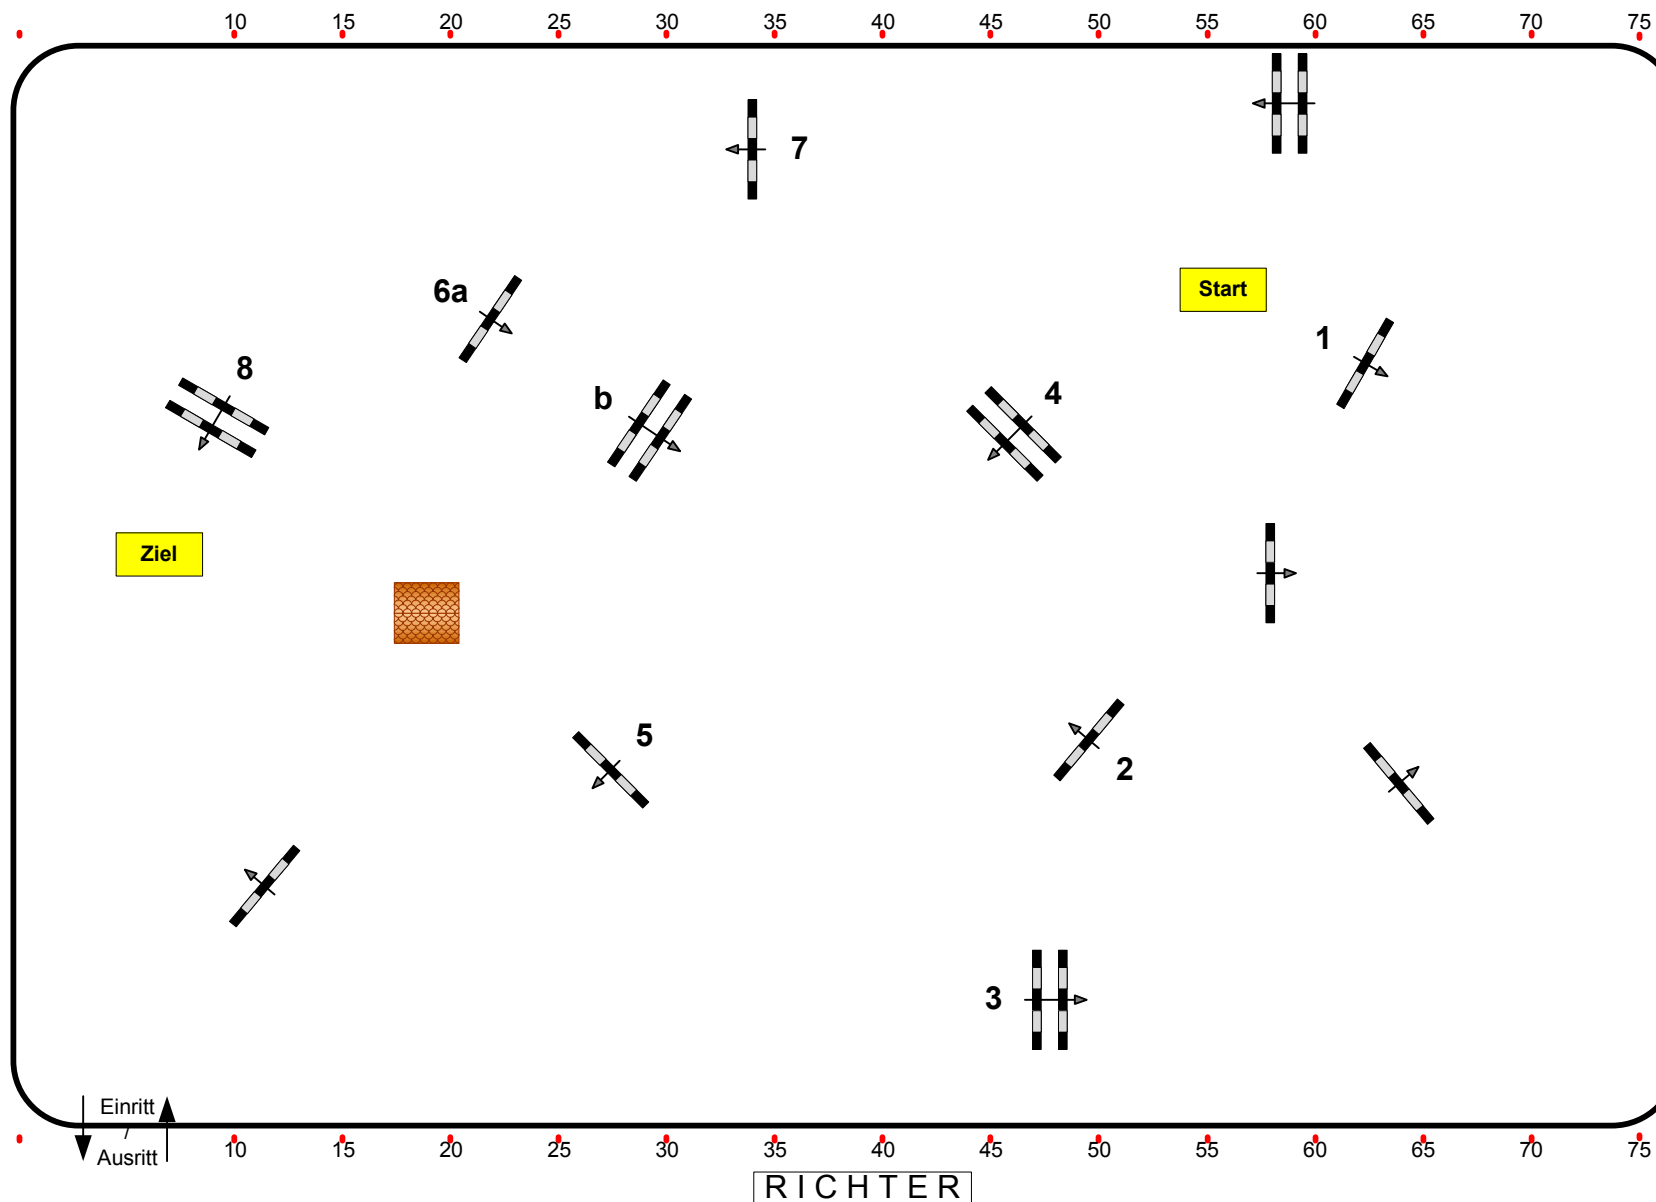

Reit.- und Springturnier Brake 2013

Prfg.Nr.: 20/21 Kleine Tour Fehler/Zeit-Springen Klasse: A** Freitag, 2. August 2013 Beginn: 13:00 Uhr

Richtverf.: A
LPO § 501,A1
RG / Art.
Höhe: 1,05 mtr.

Tempo: 350 m/Min.

Bahnlänge: 380 mtr.
Erlaubte Zeit: 66 sek.
Höchstzeit: 132 sek.

Hindernisse: 8
Sprünge: 9
Hindernisfehler: sek.
geschl. Hindernis:

1. Stechen über:

Bahnlänge: 0 mtr.
Erlaubte Zeit: 0 sek.
Höchstzeit: 0 sek.