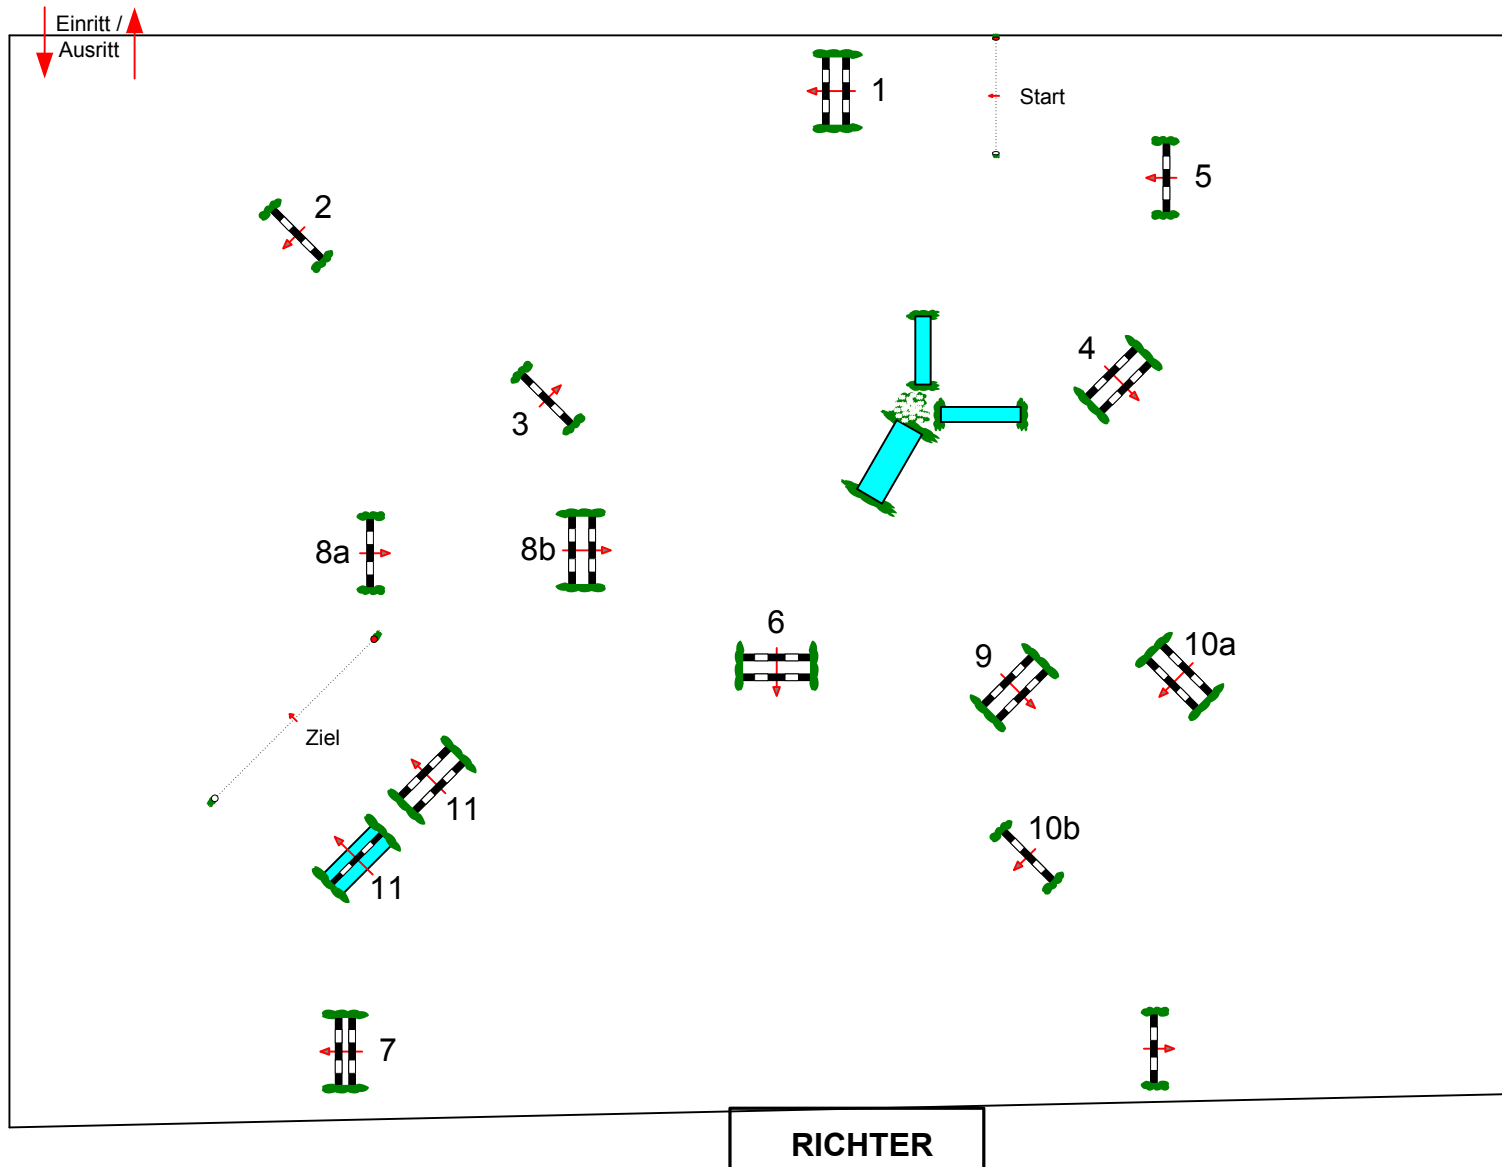

Nienburger Reiterfest 2013

Prüfung Nr.: 44

Große Tour

Spring-LP m. Zeitwertung

Klasse: S*

Samstag, 26. Juni 2010

Beginn: 14:00 Uhr

Richtverf.: A
LPO § 501,A1
RG / Art.
Höhe: 1,40 mtr.

Tempo: 350 m/Min.

Bahnlänge: 430 mtr.
Erlaubte Zeit: 74 sek.
Höchstzeit: 148 sek.

Hindernisse: 11
Sprünge: 13
Hindernisfehler: sek.
geschl. Hindernis:

1. Stechen über:

Bahnlänge: 0 mtr.
Erlaubte Zeit: 0 sek.
Höchstzeit: 0 sek.

Parcoursgestaltung
Heiko Wahlers
Günter Mindermann