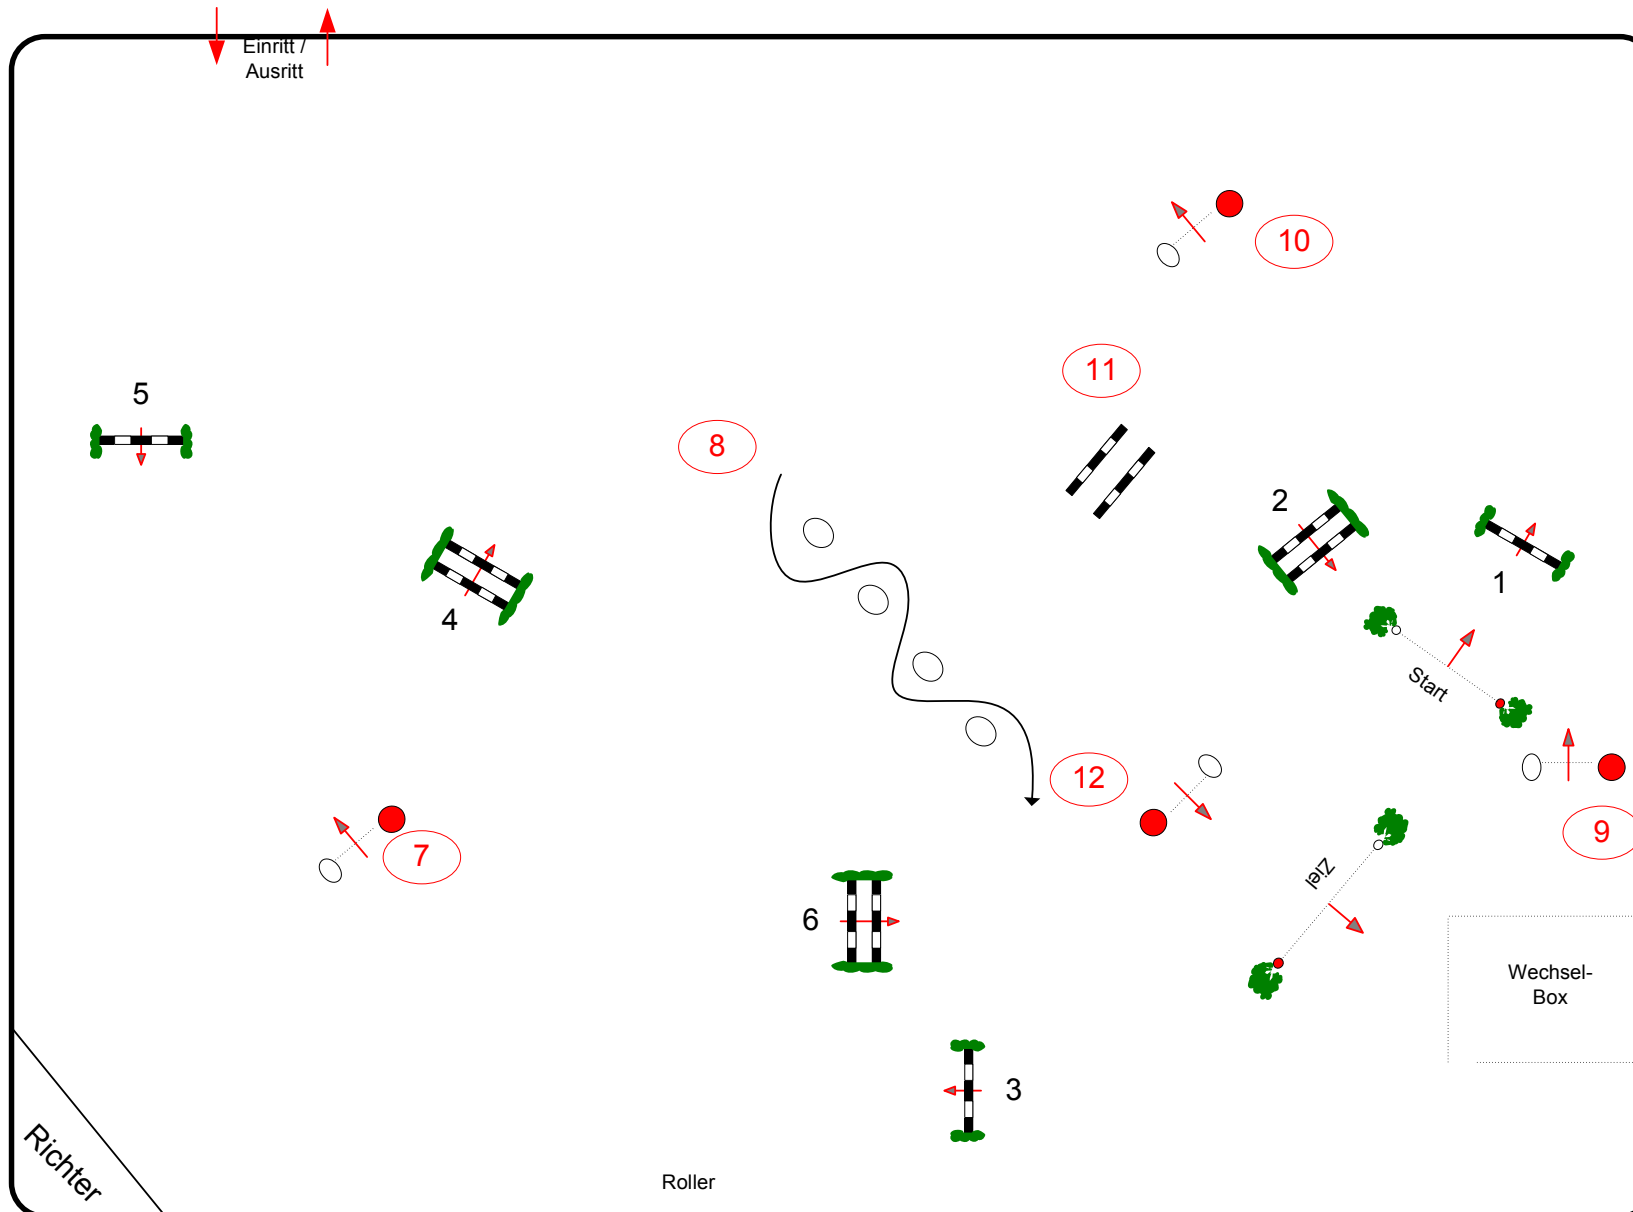

Neckartailfingen 2013

Prüfung Nr.:

Jump & Run

Klasse:

Sonntag, 23. Juni 2013

Beginn: 14:30 Uhr

Richtverf.: A
LPO §

Höhe: mtr.

Tempo: 350 m/Min.

Bahnlänge: 0 mtr.

Erlaubte Zeit: 0 sek.

Höchstzeit: 0 sek.

Hindernisse:

Sprünge:

Hindernisfehler: sek.

geschl. Hindernis:

1. Stechen über:

Bahnlänge: 0 mtr.

Erlaubte Zeit: 0 sek.

Höchstzeit: 0 sek.

Parcourschef
Arndt Fromm
Oliver Barthel