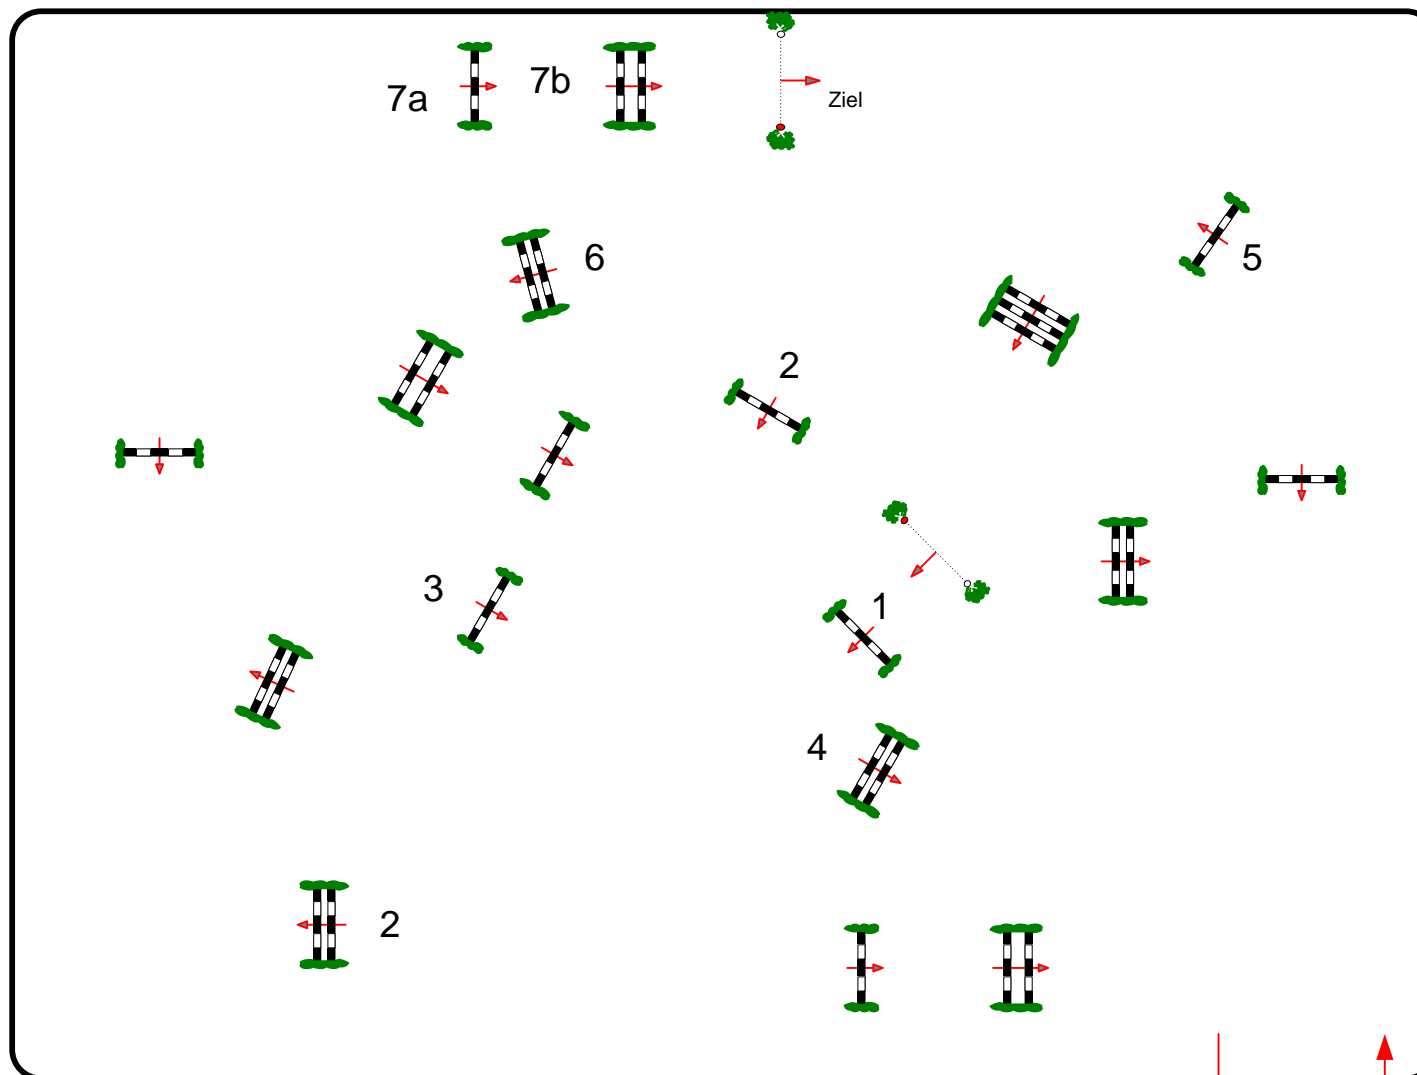

RSG RH Rhön - Detter/Weißbach 2013

Prüfung Nr.: 14

Stilspringprüfung

Klasse: A*

Samstag, 15. Juni 2013

Beginn: 8:00 Uhr

Richtverf.: A
LPO § 520,3a
FEI RG / Art.
Höhe: 1,05 mtr.

Tempo: 350 m/Min.
Bahnlänge: 300 mtr.
Erlaubte Zeit: 52 sek.
Höchstzeit: 104 sek.

Hindernisse: 7
Sprünge: 8
Hindernisfehler: sek.
Geschl. Hindernis:

1. Stechen über:
Bahnlänge: 0 mtr.
Erlaubte Zeit: 0 sek.
Höchstzeit: 0 sek.

2. Stechen über:
Bahnlänge: 0 mtr.
Erlaubte Zeit: 0 sek.
Höchstzeit: 0 sek.

Course Designer

Dieter Heinz
Gerhard Obert
Steffen Bühling

RICHTER

Einritt / Ausritt