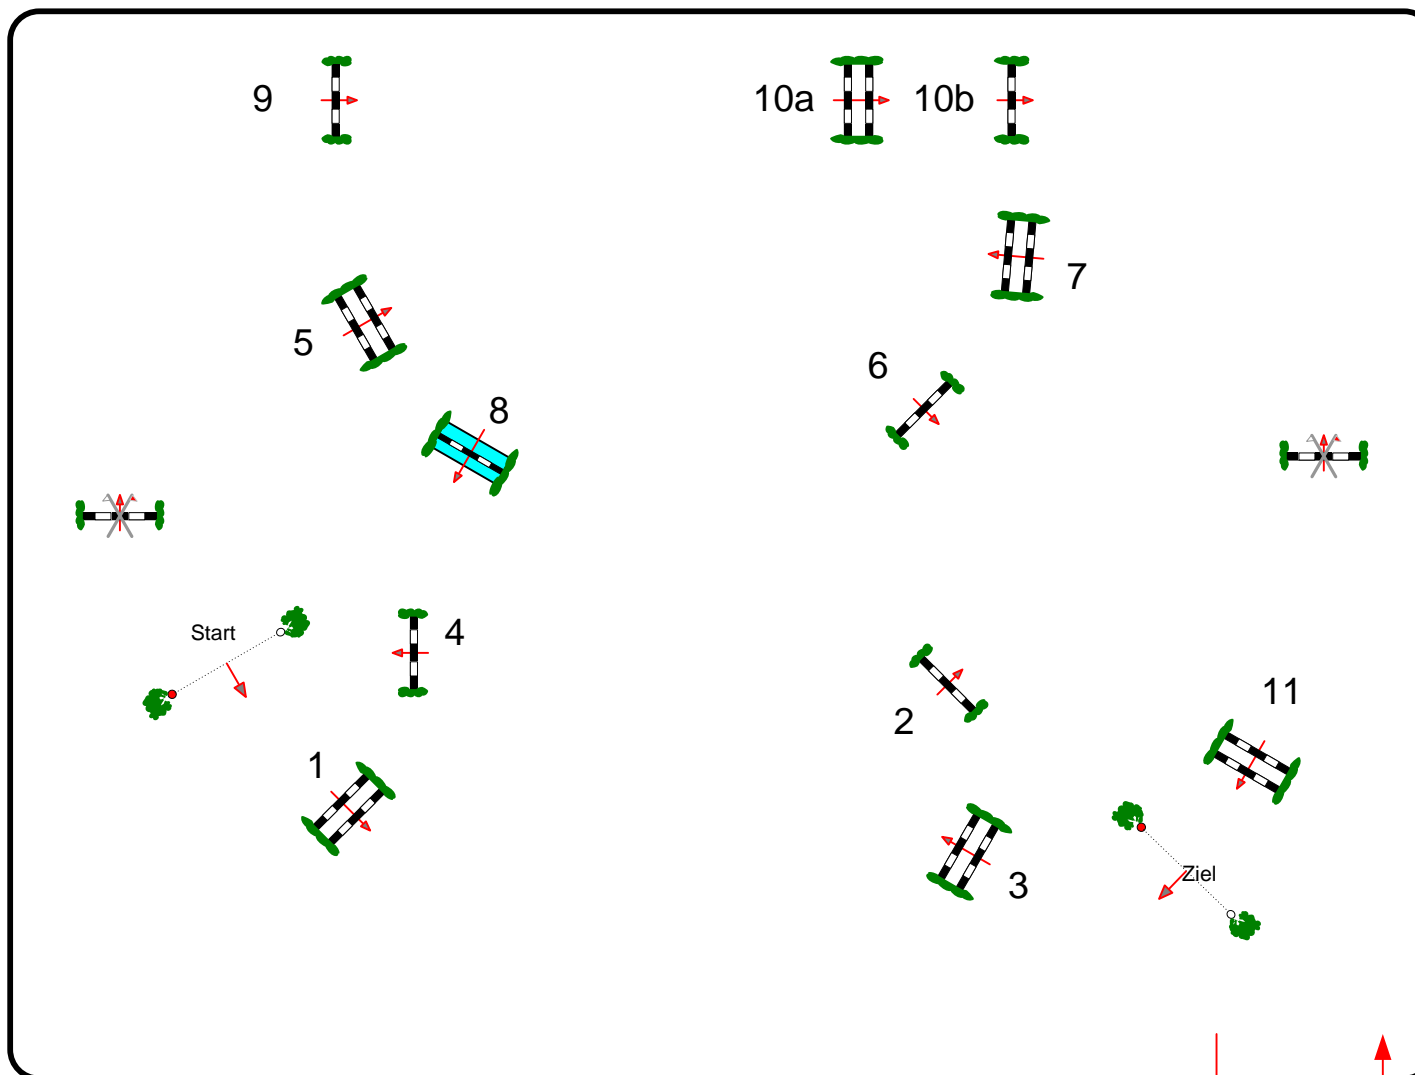

RSG RH Rhön - Detter/Weißbach 2013

Prüfung Nr.: 9

Mittlere Tour

Fehler/Zeit

Klasse: M+

Donnerstag, 13. Juni 2013

Beginn: 16:00 Uhr

Richtverf.: A
LPO § 501, A.1.
FEI RG / Art.
Höhe: 1,25 mtr.

Tempo: 350 m/Min.
Bahnlänge: 420 mtr.
Erlaubte Zeit: 72 sek.
Höchstzeit: 144 sek.

Hindernisse: 11
Sprünge: 12
Hindernisfehler: sek.
Geschl. Hindernis:

1. Stechen über:
Bahnlänge: 0 mtr.
Erlaubte Zeit: 0 sek.
Höchstzeit: 0 sek.

2. Stechen über:
Bahnlänge: 0 mtr.
Erlaubte Zeit: 0 sek.
Höchstzeit: 0 sek.

Course Designer

Dieter Heinz
Gerhard Obert
Steffen Bühling

RICHTER

↓ Einritt / Ausritt ↑