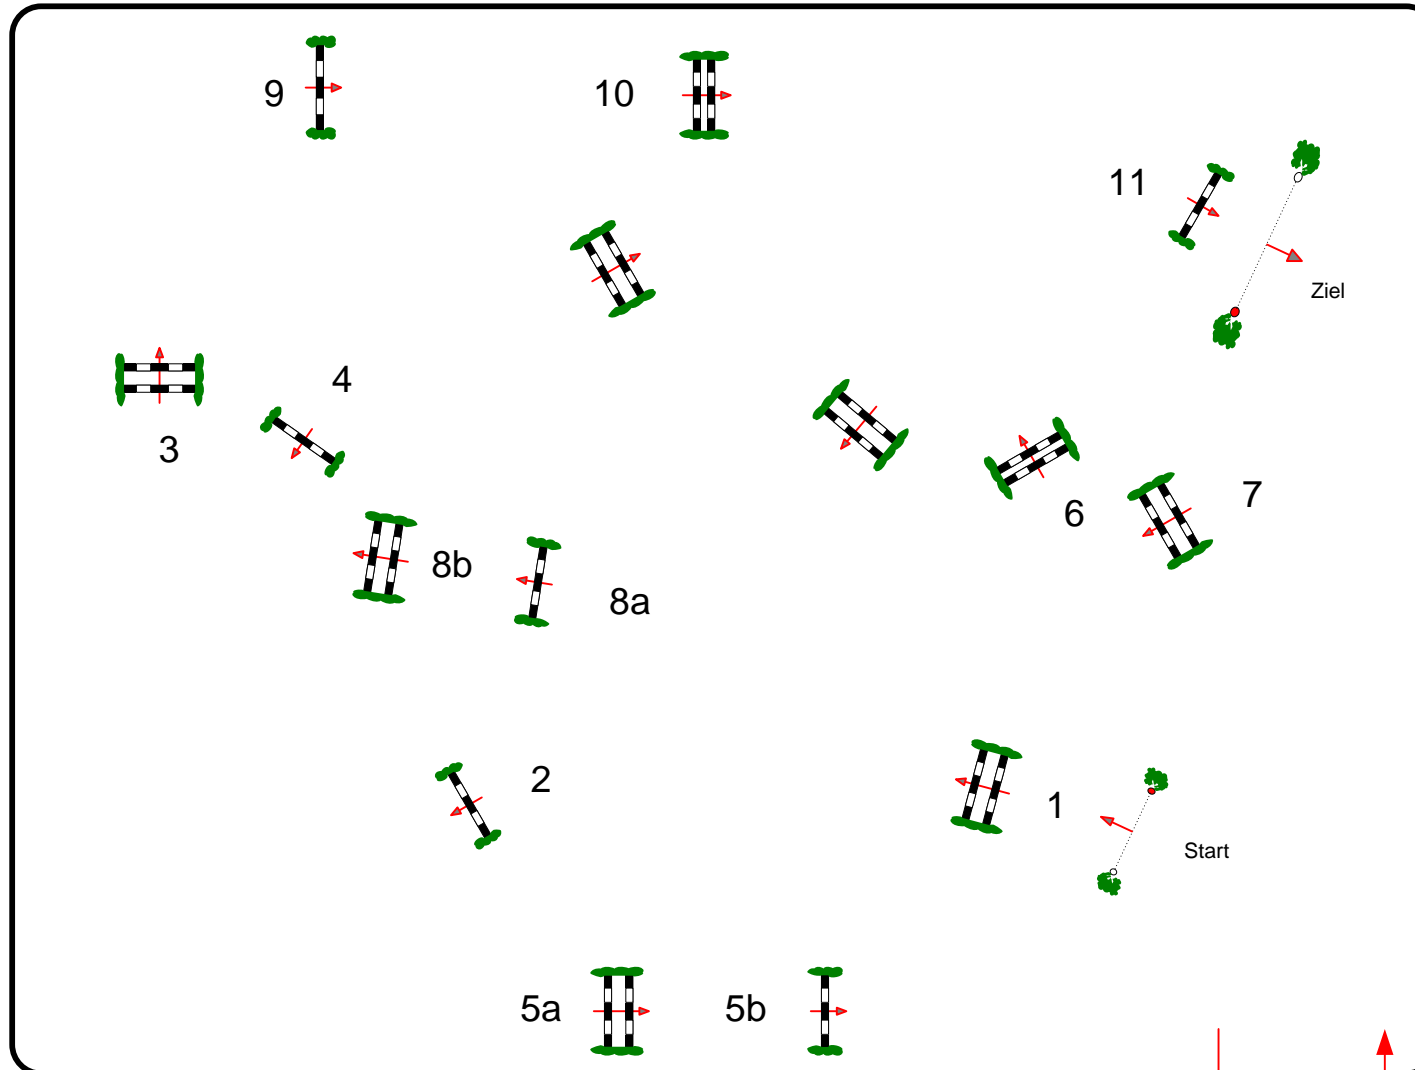

RSG RH Rhön - Dettter/Weißbach 2013

Prüfung Nr.: 4

Springprüfung mit Siegerrunde

Klasse: S*

Sonntag, 16. Juni 2013

Beginn: 10:30 Uhr

Richtver.: A
LPO § 533,a
FEI RG / Art.
Höhe: 1,40 mtr.

Tempo: 350 m/Min.
Bahnlänge: 440 mtr.
Erlaubte Zeit: 76 sek.
Höchstzeit: 152 sek.

Hindernisse: 11
Sprünge: 13
Hindernisfehler: sek.
Geschl. Hindernis:

Siegerrunde über: **10,11,6,4,5a,5b,2,3**
Bahnlänge: 290 mtr.
Erlaubte Zeit: 50 sek.
Höchstzeit: 100 sek.

2. Stechen über:
Bahnlänge: 0 mtr.
Erlaubte Zeit: 0 sek.
Höchstzeit: 0 sek.