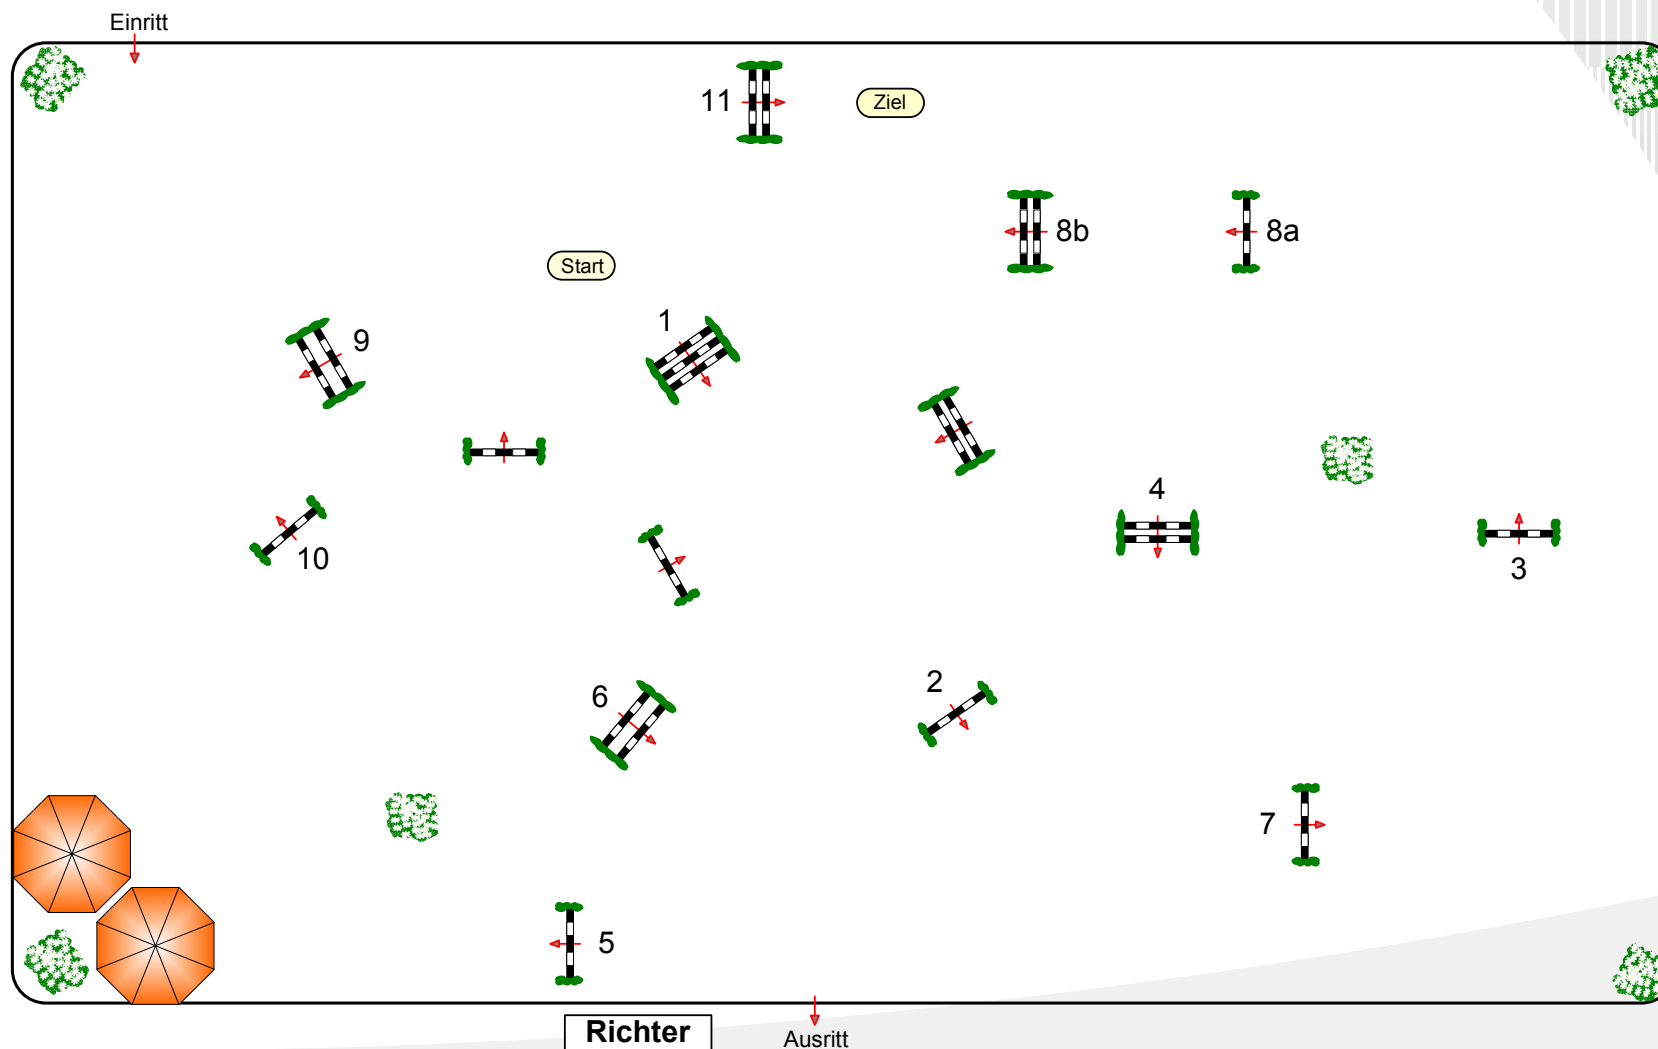

Reitturnier ZRFV Lienen 2013

Prüfung Nr.: 39

Große Tour

Zeitspringprüfung

Klasse: S**

Samstag, 11. Mai 2013

Beginn: 19:00 Uhr

Richtverf.: C
LPO § 501
RG / Art.
Höhe: 1,45 mtr.

Tempo: 350 m/Min.

Bahnlänge: <600 mtr.
Erlaubte Zeit: sek.
Höchstzeit: 120 sek.

Hindernisse: 11
Sprünge: 12
Hindernisfehler: 4 sek.
geschl. Hindernis:

1. Stechen über:

Bahnlänge: 0 mtr.
Erlaubte Zeit: 0 sek.
Höchstzeit: 0 sek.