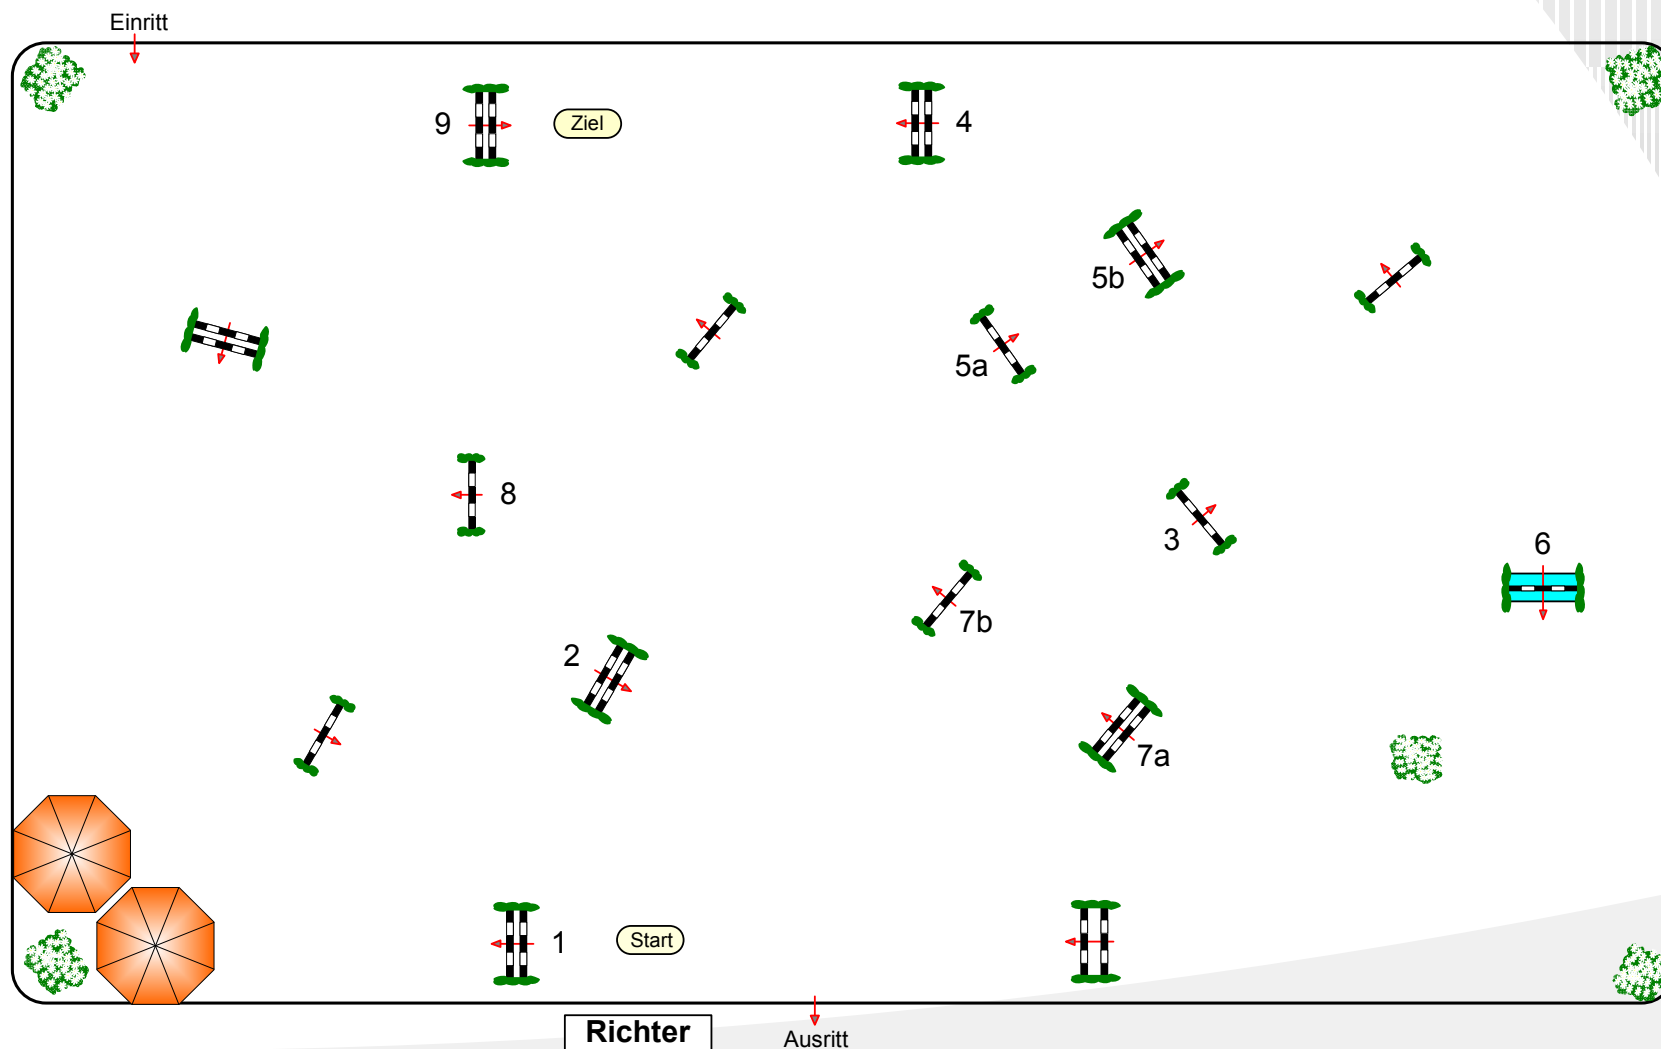

# Reitturnier ZRFV Lienen 2013

Prüfung Nr.: 34

Mittlere Tour

Spring-LP m. Zeitwertung

Klasse: M\*

Freitag, 10. Mai 2013

Beginn: 12:00 Uhr

Richtverf.: A  
LPO § 501,A1  
RG / Art.  
Höhe: 1,25 mtr.

Tempo: 350 m/Min.

Bahnlänge: 360 mtr.  
Erlaubte Zeit: 62 sek.  
Höchstzeit: 124 sek.

Hindernisse: 9  
Sprünge: 11  
Hindernisfehler: sek.  
geschl. Hindernis:

1. Stechen über:

Bahnlänge: 0 mtr.  
Erlaubte Zeit: 0 sek.  
Höchstzeit: 0 sek.