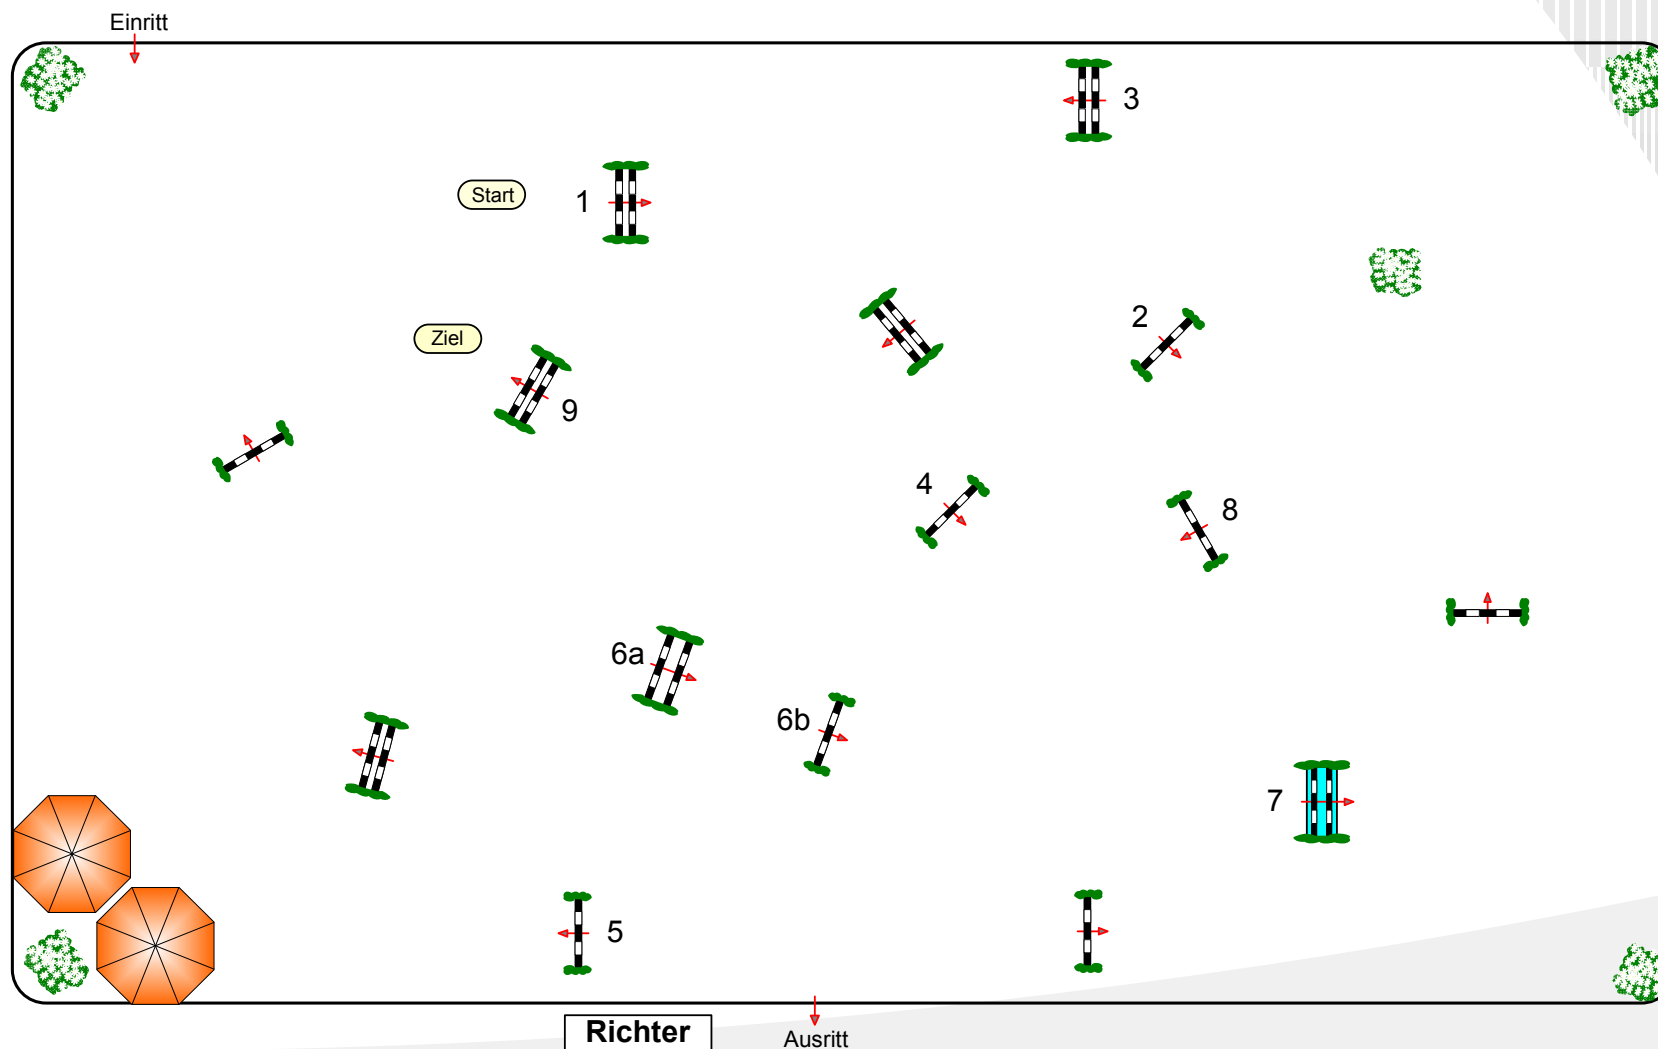

# Reitturnier ZRFV Lienen 2013

Prüfung Nr.: 30

Mittlere Tour

Spring-LP m. Zeitwertung

Klasse: L

Sonntag, 12. Mai 2013

Beginn: 9:00 Uhr

Richtverf.: A  
LPO § 501,A1  
RG / Art.  
Höhe: 1,15 mtr.

Tempo: 350 m/Min.

Bahnlänge: 330 mtr.  
Erlaubte Zeit: 57 sek.  
Höchstzeit: 114 sek.

Hindernisse: 9  
Sprünge: 10  
Hindernisfehler: sek.  
geschl. Hindernis:

1. Stechen über:

Bahnlänge: 0 mtr.  
Erlaubte Zeit: 0 sek.  
Höchstzeit: 0 sek.