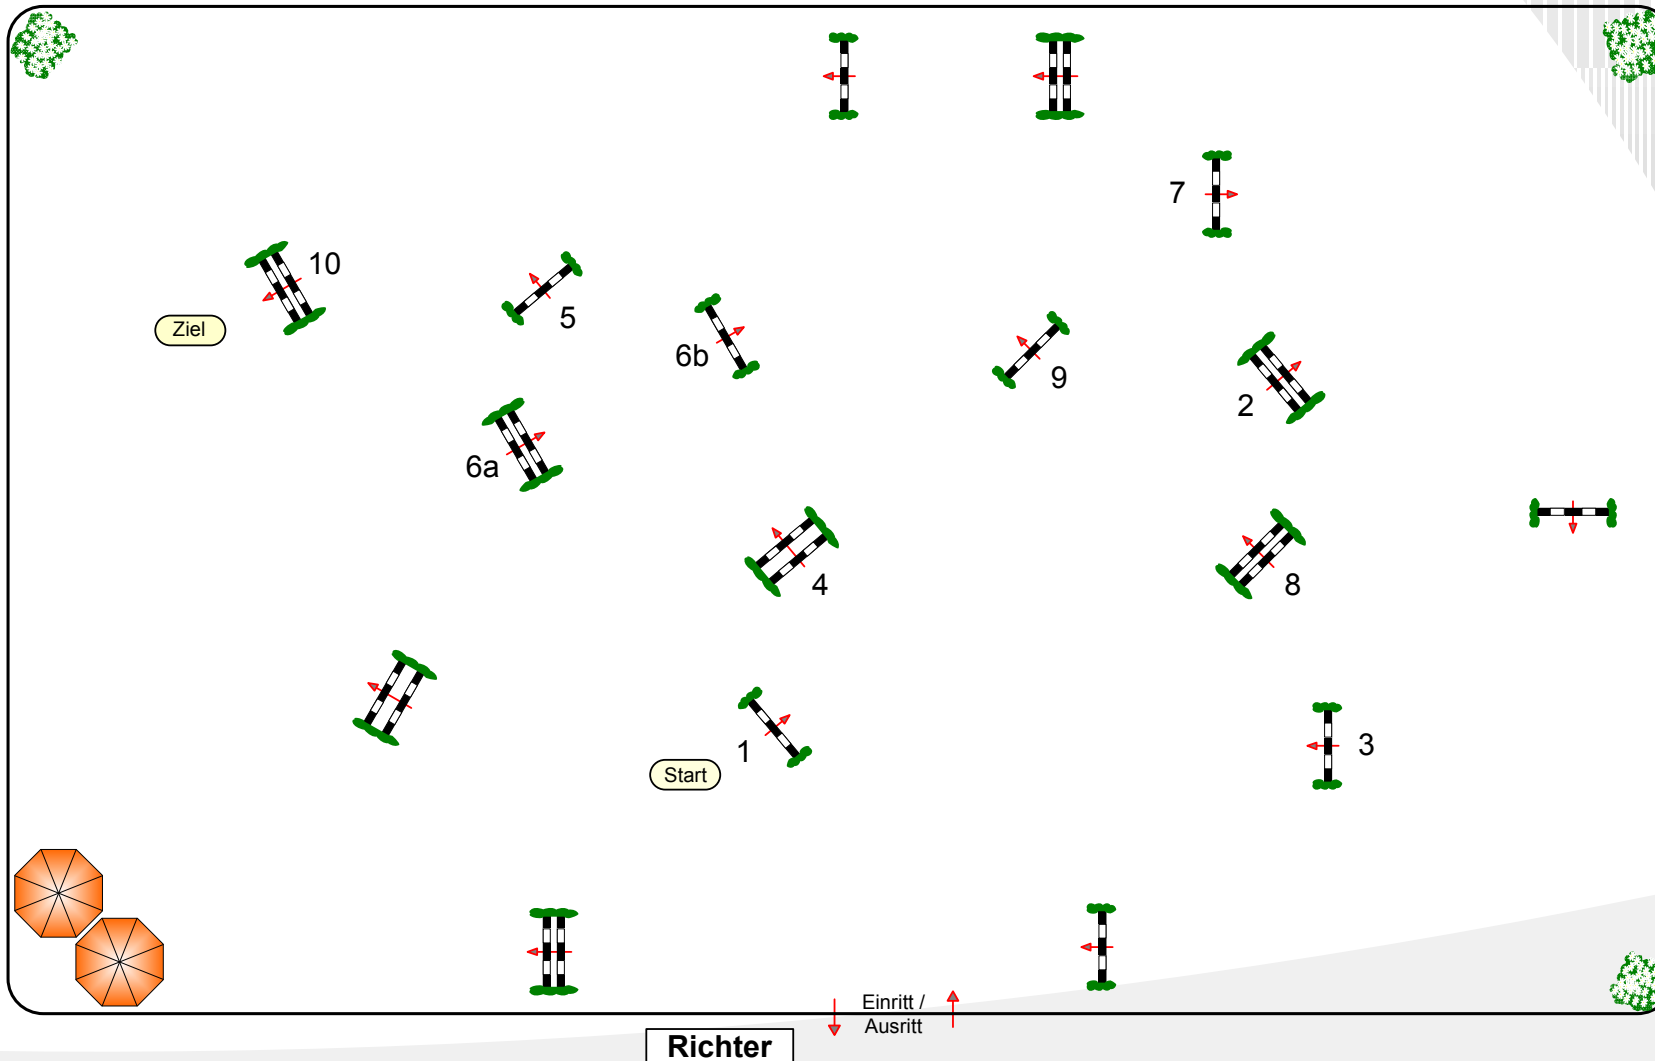

Reitturnier ZRFV Lienen 2013

Prüfung Nr.: 25

Springferde Tour

Springferde-LP

Klasse: M*

Donnerstag, 9. Mai 2013

Beginn: 9:45 Uhr

Richtverf.: A
LPO § 363.1
RG / Art.
Höhe: 1,25 mtr.

Tempo: 350 m/Min.

Bahnlänge: 380 mtr.
Erlaubte Zeit: 66 sek.
Höchstzeit: 132 sek.

Hindernisse: 10
Sprünge: 11
Hindernisfehler: sek.
geschl. Hindernis:

1. Stechen über:

Bahnlänge: 0 mtr.
Erlaubte Zeit: 0 sek.
Höchstzeit: 0 sek.