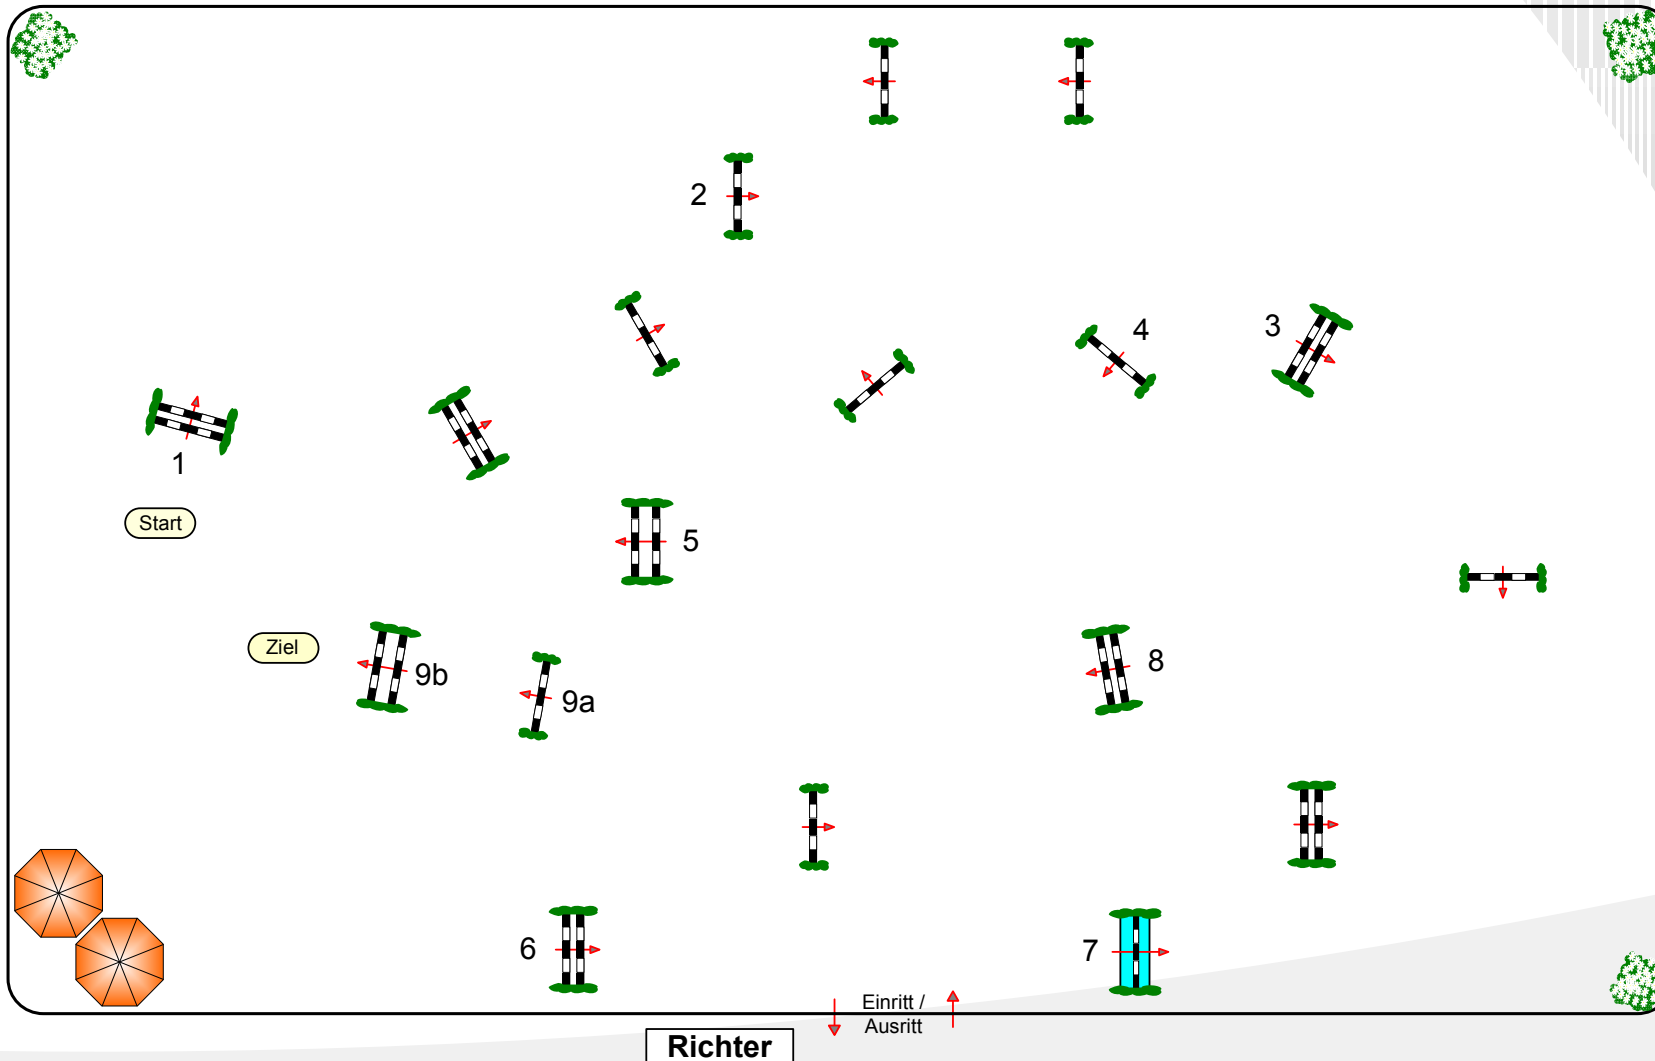

Reitturnier ZRFV Lienen 2013

Prüfung Nr.: 24

Springferde Tour

Springferde-LP

Klasse: L

Donnerstag, 9. Mai 2013

Beginn: 8:00 Uhr

Richtverf.: A
LPO § 363.1
RG / Art.
Höhe: 1,15 mtr.

Tempo: 350 m/Min.

Bahnlänge: 350 mtr.
Erlaubte Zeit: 60 sek.
Höchstzeit: 120 sek.

Hindernisse: 9
Sprünge: 10
Hindernisfehler: sek.
geschl. Hindernis:

1. Stechen über:

Bahnlänge: 0 mtr.
Erlaubte Zeit: 0 sek.
Höchstzeit: 0 sek.