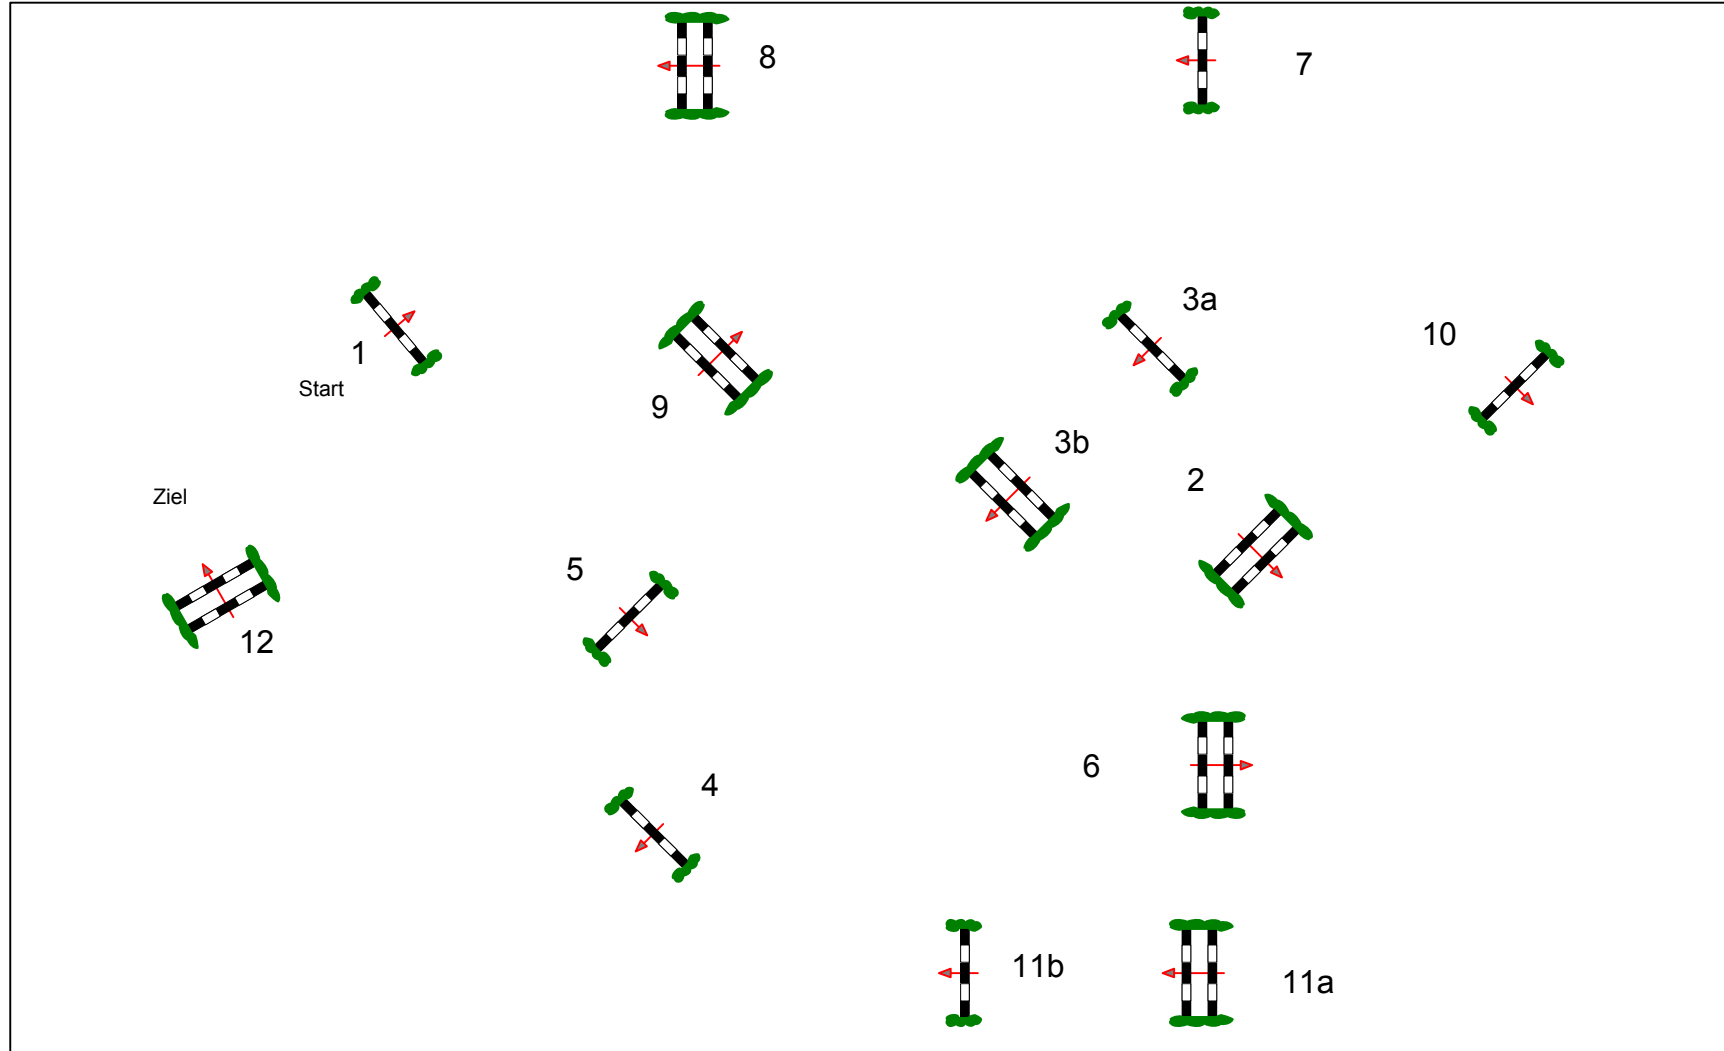

Nettetal-Lobberich

Prüfung Nr.: 19

Große Tour

Fehler/Zeit-Springen

Klasse: S**

Freitag, 2. August 2013

Beginn: 16:30 Uhr

Richtverf.: A
LPO § 501 / 1a1
FEI RG / Art.
Höhe: 1,45 mtr.

Tempo: 350 m/Min.
Bahnlänge: 450 mtr.
Erlaubte Zeit: 78 sek.
Höchstzeit: 156 sek.

Hindernisse:
Sprünge:
Hindernisfehler: sek.
Geschl. Hindernis:

1. Stechen über:
Bahnlänge: 0 mtr.
Erlaubte Zeit: 0 sek.
Höchstzeit: 0 sek.

2. Stechen über:
Bahnlänge: 0 mtr.
Erlaubte Zeit: 0 sek.
Höchstzeit: 0 sek.

← Einritt / Ausritt →

Peter Schumacher
Michael Johnen