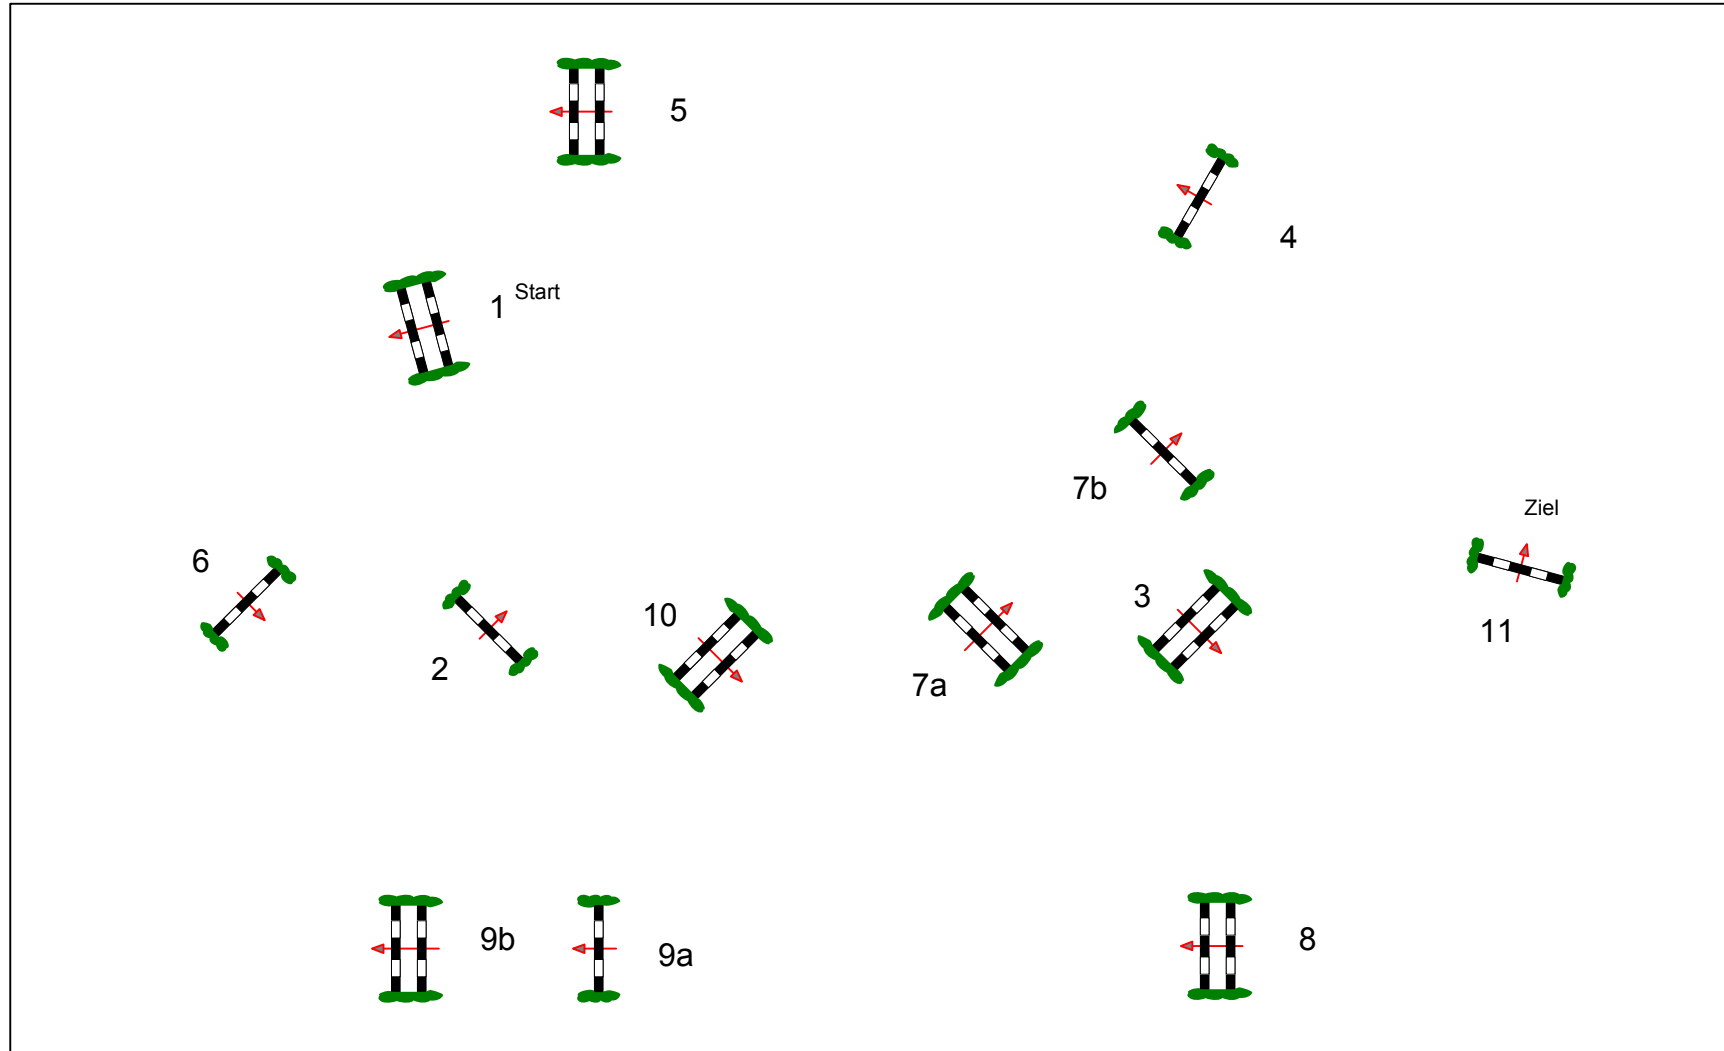

Nettetal-Lobberich

Prüfung Nr.: 13

Mittlere Tour

Fehler/Zeit-Springen

Klasse: M*

Freitag, 2. August 2013

Beginn: 9:00 Uhr

Richtverf.: A
LPO § 501 / 1a1
FEI RG / Art.
Höhe: 1,25 mtr.

Tempo: 350 m/Min.
Bahnlänge: 440 mtr.
Erlaubte Zeit: 76 sek.
Höchstzeit: 152 sek.

Hindernisse:
Sprünge:
Hindernisfehler: sek.
Geschl. Hindernis:

1. Stechen über:
Bahnlänge: 0 mtr.
Erlaubte Zeit: 0 sek.
Höchstzeit: 0 sek.

2. Stechen über:
Bahnlänge: 0 mtr.
Erlaubte Zeit: 0 sek.
Höchstzeit: 0 sek.

Eintritt / Austritt

Peter Schumacher
Michael Johnen