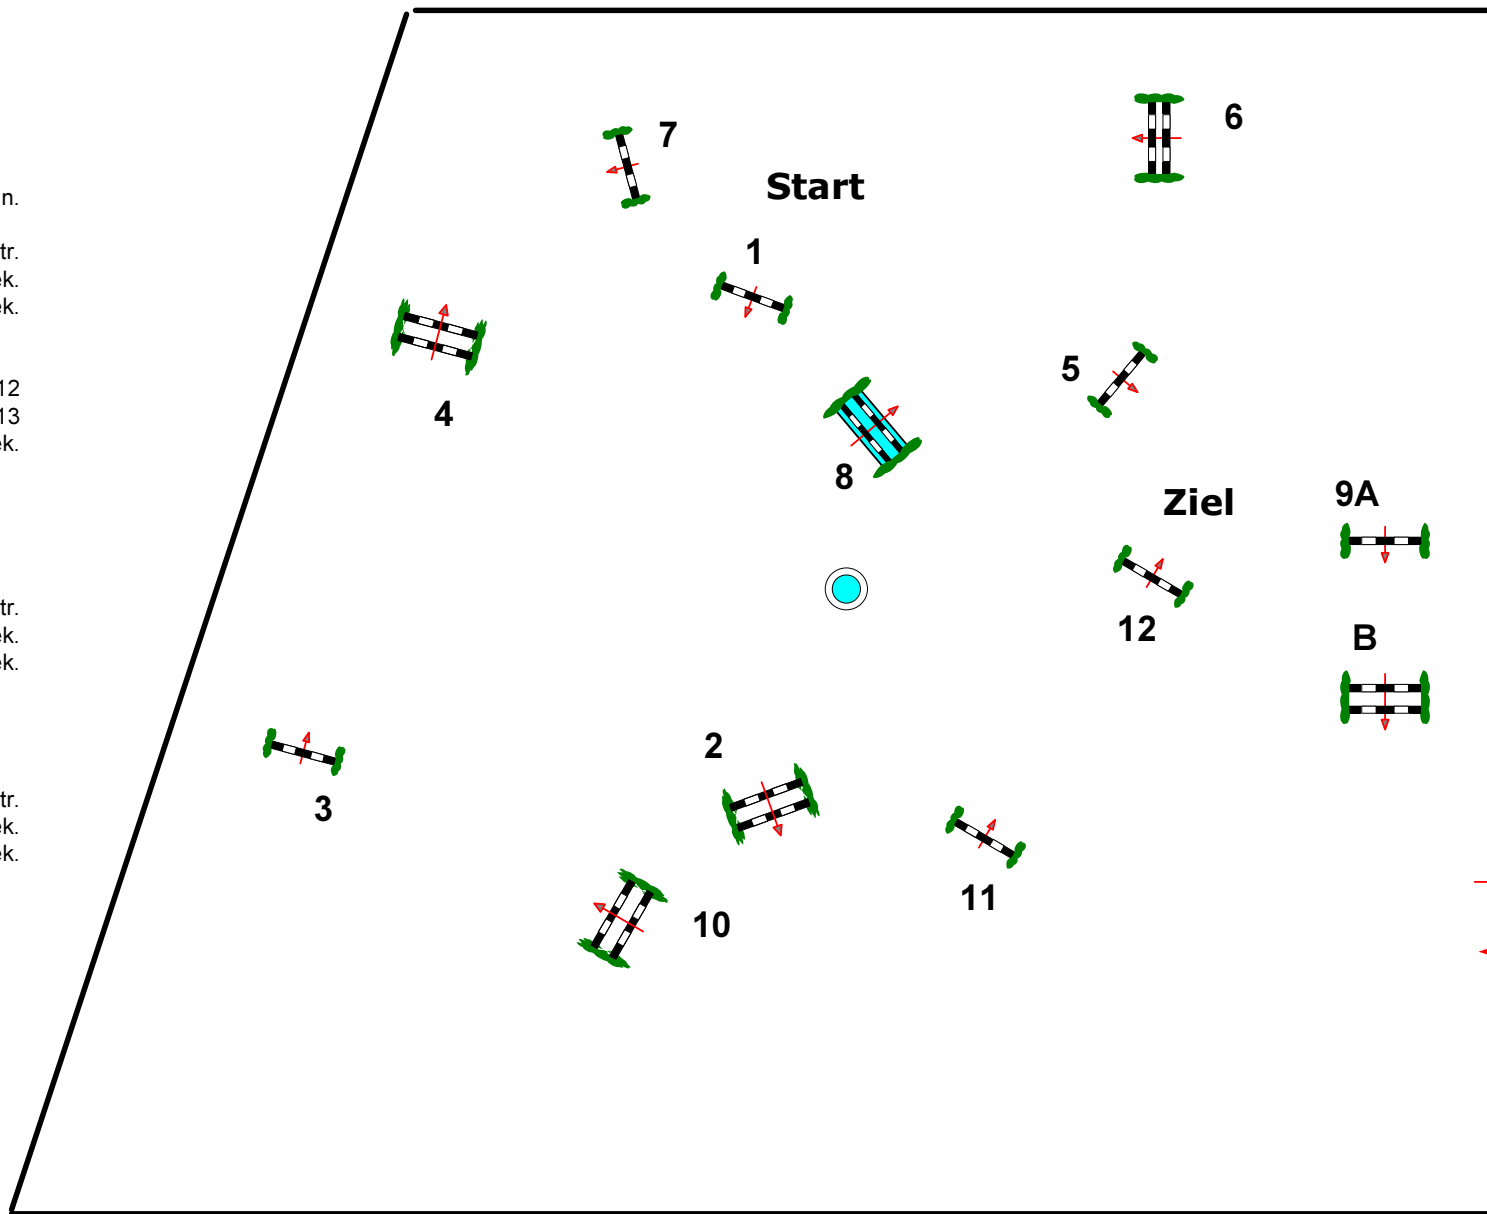

Pöttmes - Gut Sedlbrunn 2013

Prüfung Nr.: 23

Pony

Fehler/Zeit-Springen

Klasse: M*

Sonntag, 21. April 2013

Beginn: 14:00 Uhr

Richtverf.: A
LPO § 501 A1
RG / Art.
Höhe: 1,25 mtr.

Tempo: 350 m/Min.

Bahnlänge: 480 mtr.
Erlaubte Zeit: 83 sek.
Höchstzeit: 166 sek.

Hindernisse: 12
Sprünge: 13
Hindernisfehler: sek.
geschl. Hindernis:

über:

Bahnlänge: 0 mtr.
Erlaubte Zeit: 0 sek.
Höchstzeit: 0 sek.

2. Stechen über:

Bahnlänge: 0 mtr.
Erlaubte Zeit: 0 sek.
Höchstzeit: 0 sek.

Course Designer
Anne-Kathrin Günther
Dr. Falk Fiedler

Richter