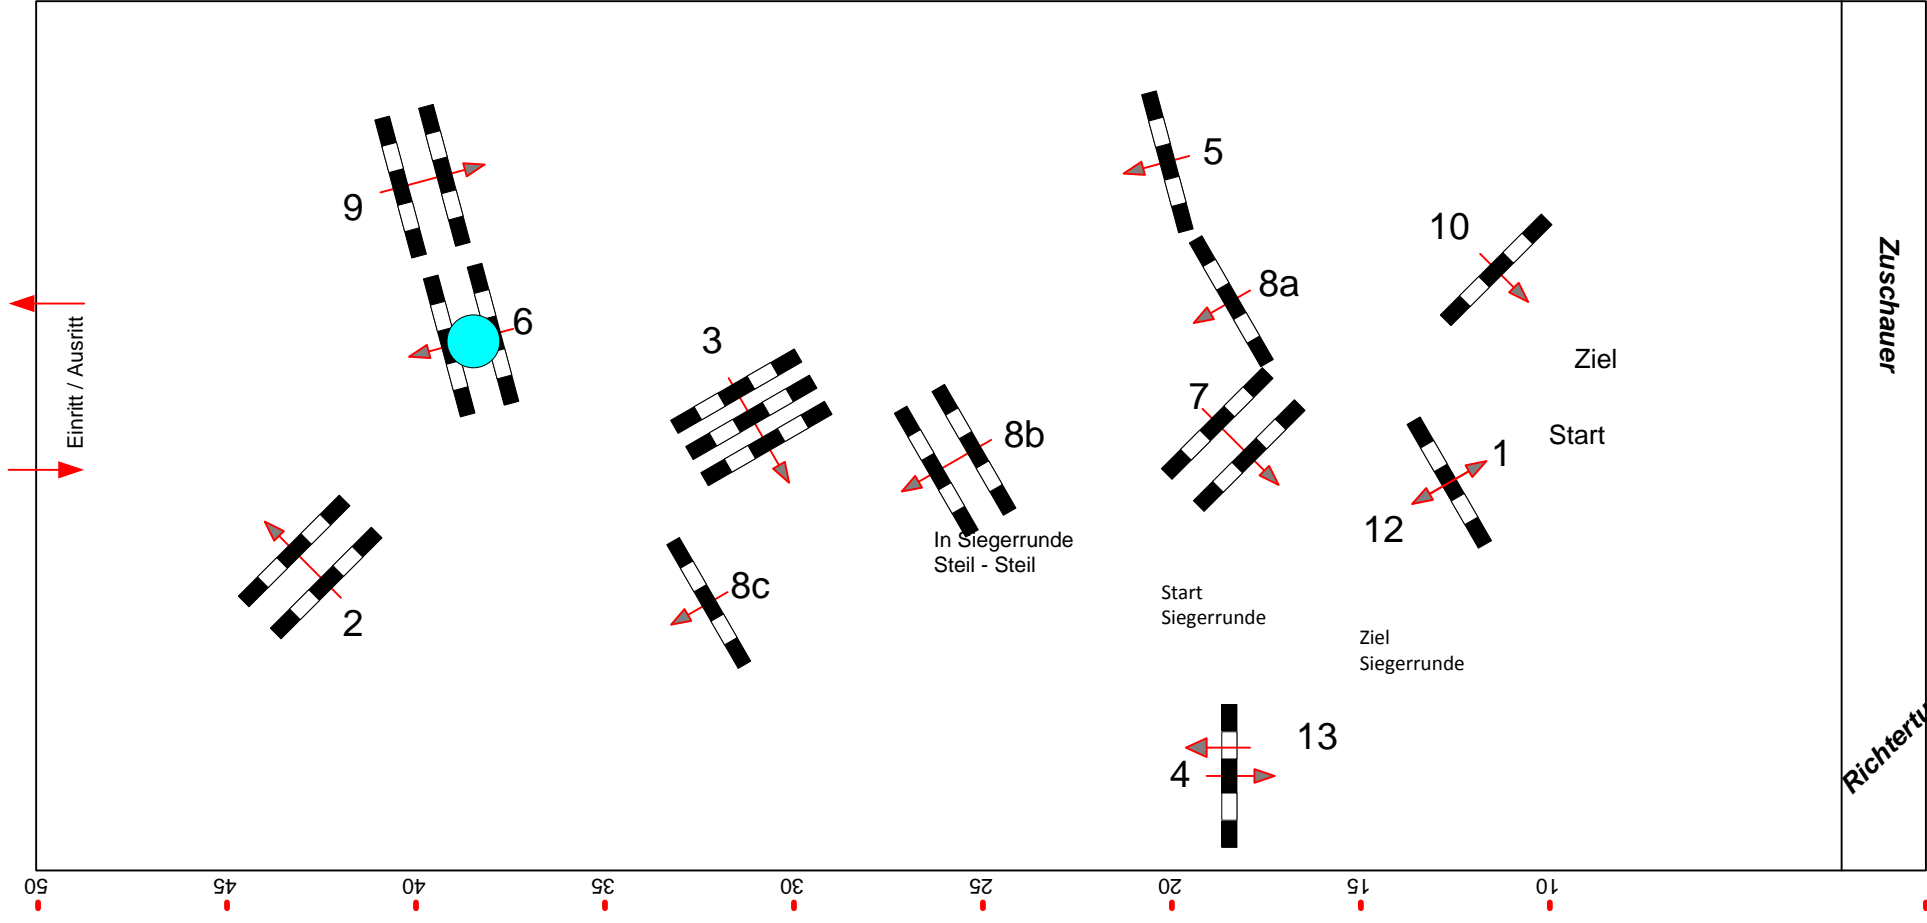

# Killingen 2013 Indoor

Prüfung Nr.: 12

Spring-LP m. Siegerrunde

Klasse: M\*\*

Sonntag, 14. April 2013

Beginn: 16:00 Uhr

Richtverf.: A

LPO § 533,a

RG / Art.

Höhe: 1,35 mtr.

Tempo: 350 m/Min.

Bahnlänge: 340 mtr.

Erlaubte Zeit: 59 sek.

Höchstzeit: 118 sek.

Hindernisse: 10

Sprünge: 12

Hindernisfehler: sek.

geschl. Hindernis:

Siegerrunde über:

12,13,2,3,8b,8c,7

Bahnlänge: 230 mtr.

Erlaubte Zeit: 40 sek.

Höchstzeit: 80 sek.

2. Stechen über:

Bahnlänge: 0 mtr.

Erlaubte Zeit: 0 sek.

Höchstzeit: 0 sek.