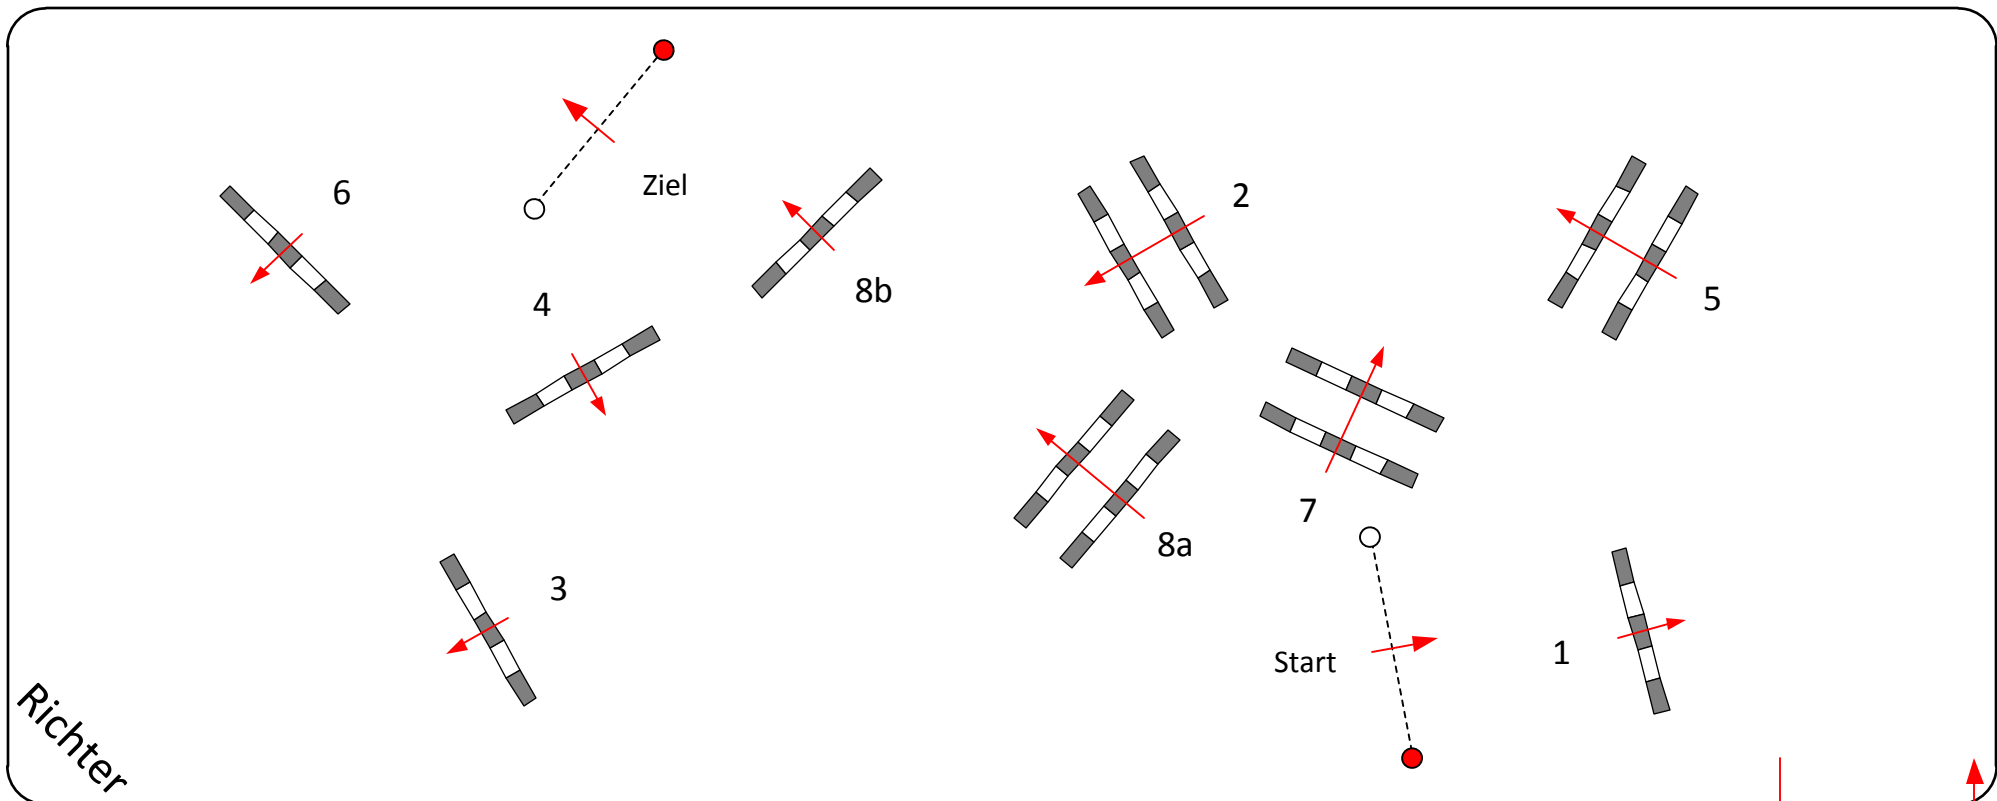

Tempo: 350 m/Min.  
Bahnlänge: 300 mtr.  
Erlaubte Zeit: 52 sek.  
Höchstzeit: 104 sek.

Hindernisse:  
Sprünge:

Siegerrunde über:  
Bahnlänge: 0 mtr.  
Erlaubte Zeit: 0 sek.  
Höchstzeit: 0 sek.

Parcoursgestaltung  
[www.ibershoff.eu](http://www.ibershoff.eu)

Sonntag, 14. April 2013

Beginn: 17:30 Uhr

Einritt / Ausritt