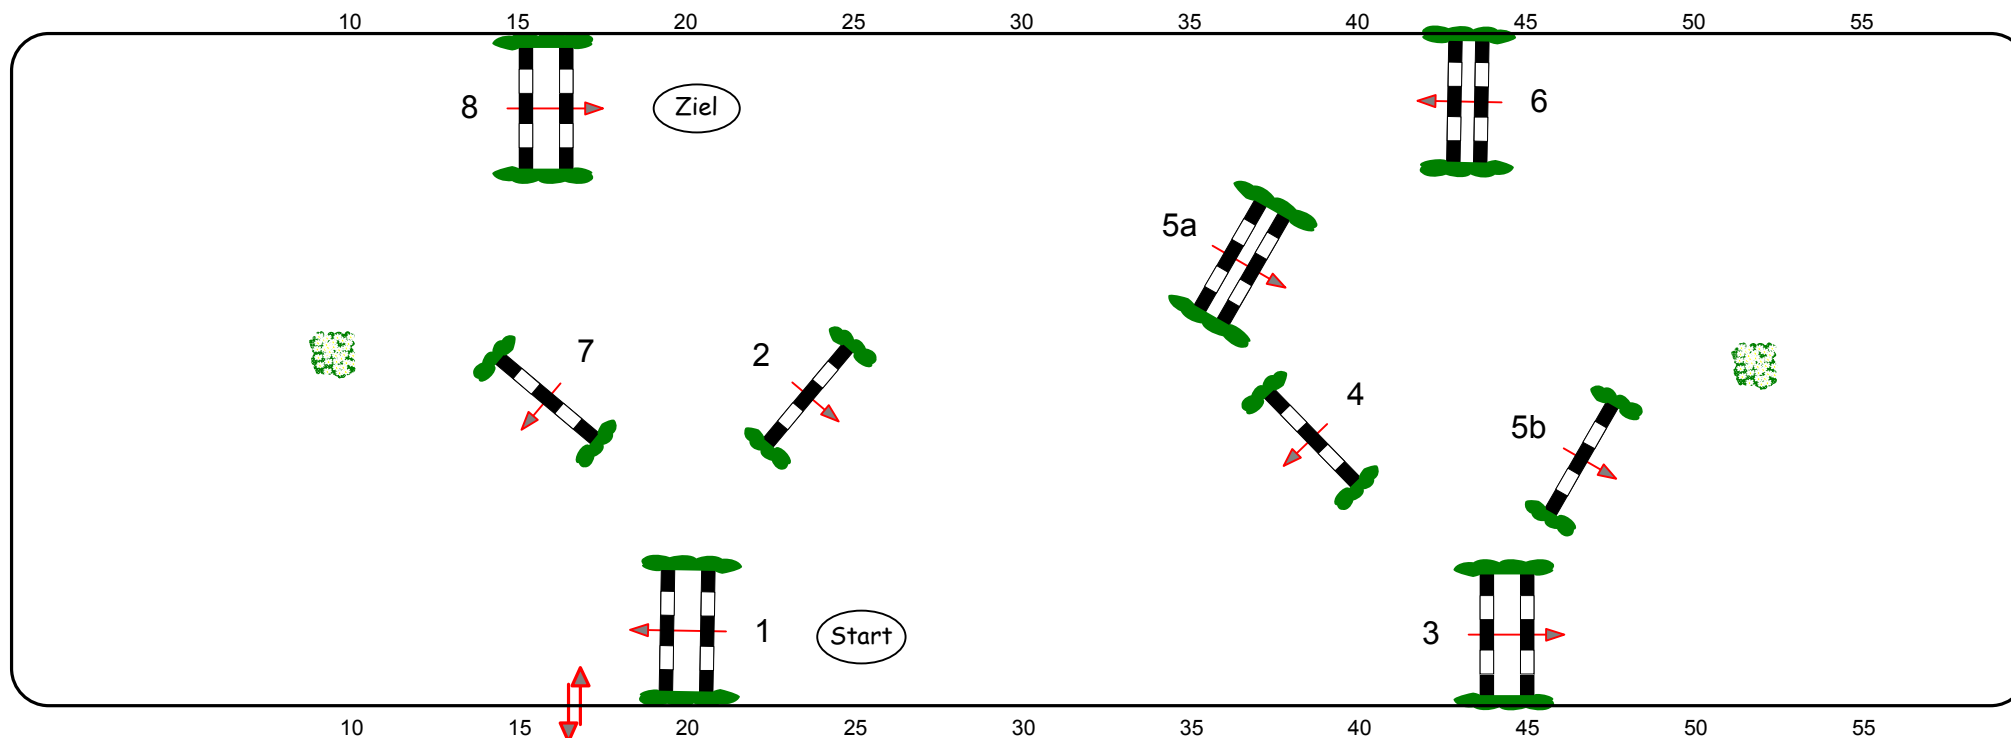

Reit- und Springturnier Altenberge 2013

Prüfung Nr.: 08

Kleine Tour

Stil-Spring-LP

Klasse A*

Samstag, 23. März 2013

Beginn: 13:00 Uhr

Richtverf.: A
LPO § 520,3a
FEI RG / Art.
Höhe: 0,95 mtr.

Tempo: 350 m/Min.
Bahnlänge: 300 mtr.
Erlaubte Zeit: 52 sek.
Höchstzeit: 104 sek.

Hindernisse: 8
Sprünge: 9
Hindernisfehler: sek.
Geschl. Hindernis:

1. Stechen über:
Bahnlänge: 0 mtr.
Erlaubte Zeit: 0 sek.
Höchstzeit: 0 sek.