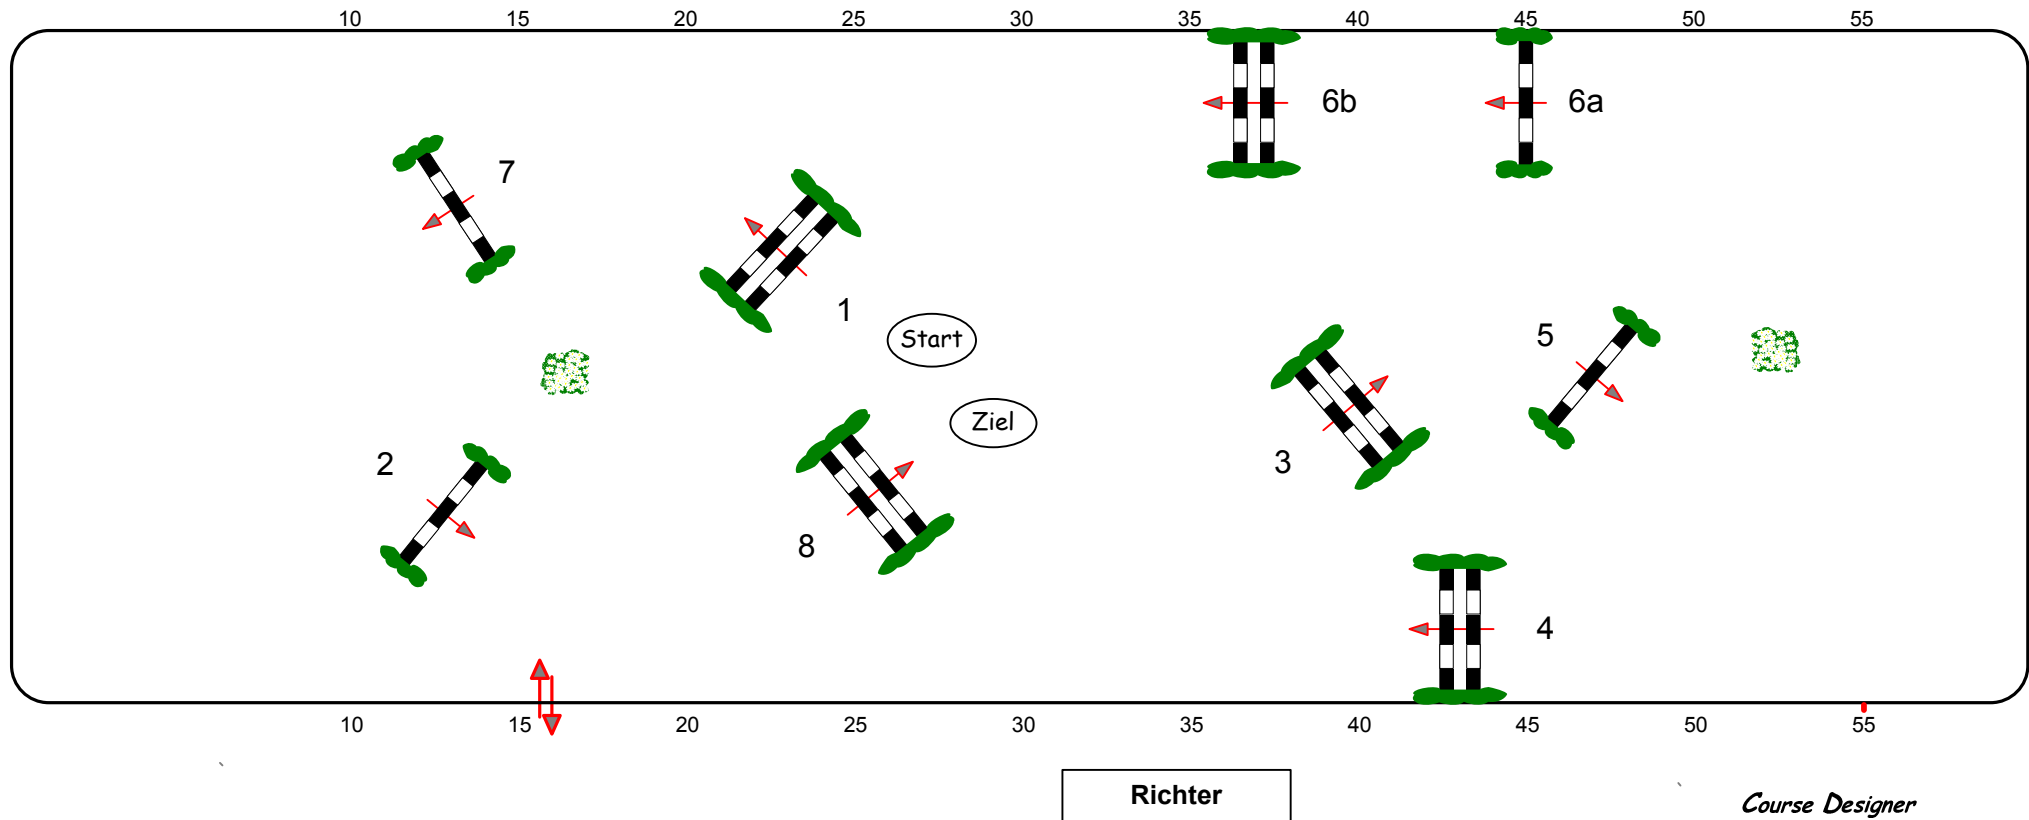

Reit- und Springturnier Altenberge 2013

Prüfung Nr.: 02

Springferde Tour

Springferde-LP

Klasse: A**

Freitag, 22. März 2013

Beginn: 11:00 Uhr

Richtverf.: A
LPO § 363.1
FEI RG / Art.
Höhe: 1,05 mtr.

Tempo: 325 m/Min.
Bahnlänge: 300 mtr.
Erlaubte Zeit: 56 sek.
Höchstzeit: 112 sek.

Hindernisse: 8
Sprünge: 9
Hindernisfehler: sek.
Geschl. Hindernis:

1. Stechen über:
Bahnlänge: 0 mtr.
Erlaubte Zeit: 0 sek.
Höchstzeit: 0 sek.